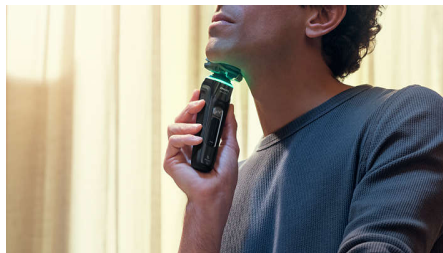

Sensor protector de presión

El uso de la presión correcta es clave para el apurado y la protección de la piel. Los sensores avanzados de la afeitadora detectan la presión que se aplica y el innovador piloto muestra cuándo es excesiva o insuficiente. Todo para ofrecerte el afeitado personalizado que necesitas.

Cabezales flexibles de 360 grados

Esta afeitadora eléctrica de Philips, diseñada para seguir los contornos de la cara e incluso el cuello, dispone de cabezales totalmente flexibles que giran 360° para lograr un afeitado cómodo y apurado.

Revestimiento SkinGlide de protección

Un revestimiento protector entre los cabezales de la afeitadora y la piel, compuesto por hasta 250 esferas de microtecnología por centímetro cuadrado, mejora el deslizamiento hasta en un 30 %*** para minimizar la irritación.

Sensor Power Adapt

La afeitadora eléctrica tiene un sensor de vello facial inteligente que detecta la densidad del pelo 500 veces por segundo. El sensor de adaptación de corriente adapta automáticamente la potencia de corte para lograr un afeitado suave y sin esfuerzo.