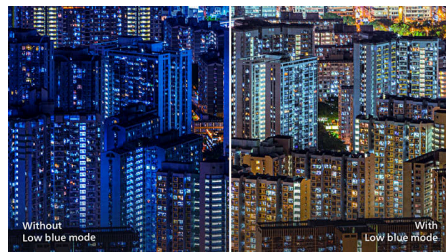

Režim LowBlue

Istraživanja su pokazala da, baš kao što ultraljubičasti zraci mogu da oštete oči, kratkotalasni zraci plavog svetla sa LED ekrana mogu da izazovu oštećenje oka, kao i da vremenom utiču na vid. Napravljen za zdravo korišćenje, režim Philips LowBlue koristi pametnu softversku tehnologiju za smanjivanje količine štetnog, kratkotalasnog plavog svetla.