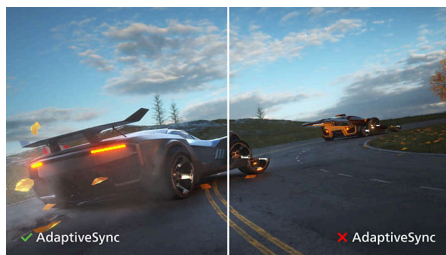

Tehnologija Adaptive-Sync

Gejming ne treba da uključuje izbor između seckanja i izgubljenih kadrova. Dobićete glatke performanse bez artefakata na praktično svakoj brzini kadrova uz tehnologiju Adaptive-Sync, brzo i glatko osvežavanje i munjevito vreme odziva.