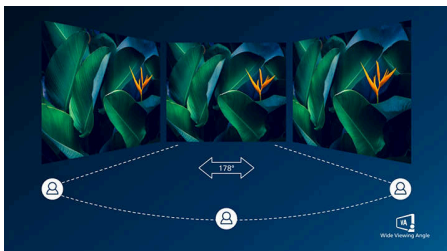

PHILIPS

LCD monitor

V Line

27" (68,6 cm)

1920 x 1080 (Full HD)

272V8LA

Živopisna i oštra slika koja pomera granice

Philips V Line monitor sa širokim uglom gledanja pruža doživljaj gledanja koji pomera granice; odlična vrednost uz osnovne funkcije. Prilagodjiva tehnologija sinhronizacije isporučuje ugladen video ekran. Funkcije poput režima protiv odbleska, LowBlue i bez treperenja omogućavaju prijatnije gledanje.

Savršeno dizajniran za vaš prostor

- VESA stalak pruža fleksibilnost

Prijatno gledanje

- Režim EasyRead za doživljaj čitanja kao sa papira
- Manje zamaranje očiju uz tehnologiju bez treperenja
- Režim LowBlue za produktivnost bez zamaranja očiju

Pravi multimedijalni doživljaj

- DisplayPort priključak za maksimalni vizuelni doživljaj
- HDMI garantuje univerzalno digitalno povezivanje
- Ugrađeni stereo zvučnici za multimediju

Živopisna slika svaki put

Važne karakt.

VA ekran

Philips VA LED ekran koristi naprednu tehnologiju višedomenskog vertikalnog poravnavanja koja daje izuzetno visok statički odnos kontrasta, za izvanredno živopisnu i svetlu sliku. Dok standardne kancelarijske načine primene pokriva sa lakoćom, naročito je pogodan za fotografije, pregledanje veća, filmove, igranje igara i zahtevan grafički rad. Tehnologija optimizovanog upravljanja pikselima daje izuzetno široke uglove gledanja od 178/178 stepeni, što za rezultat ima oštru sliku.