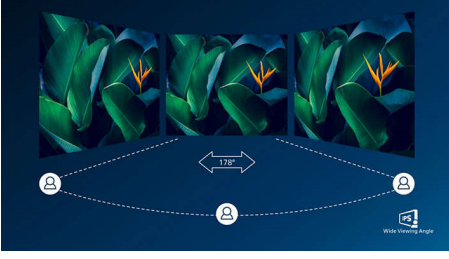

Gerçek multimedya deneyimini yaşayın

- Full HD eğlence için HDMI-ready

Her zaman canlı görüntüler

- Zengin siyah ayrıntılar için SmartContrast
- Görüntü ve renk hassasiyeti için IPS LED geniş ekran teknolojisi
- Canlı, ayrıntılı görüntüler için 16:9 Full HD ekran
- SmartImage ile hafızaya alınmış kolay ve optimum görüntü ayarı
- Kusursuz görünüm için dar çerçeveli ekran

PHILIPS

Full HD LCD monitör
V Line 22 (54,6 cm / 21,5 inç diag.), 1920 x 1080 (Full HD)

223V7QHSB/00

Özellikler

IPS teknolojisi

IPS ekranlarda 178/178 derece ekstra geniş izleme açıları sağlayan gelişmiş bir teknoloji kullanılır. Böylece ekranı hemen hemen her açıdan görebilirsiniz. Standart TN panellerin aksine, IPS ekranlar size canlı renklerle olağanüstü net görüntüler sunar. Sadece fotoğraflar, filmler ve web'de gezinme için değil, aynı zamanda her an renk hassasiyeti ve tutarlı parlaklık gerektiren profesyonel uygulamalar için de idealdir.

UltraNarrow Çerçeve

Yeni Philips ekranlarında dikkat dağılmasını en aza indiren ve görüntüleme boyutunu en üst düzeye çıkaran ultra dar çerçeve bulunur.

Oyun, grafik tasarımı ve profesyonel uygulamalar gibi birden fazla ekran veya dizilim kurulumları için ideal olan ultra dar çerçeveli ekran, size tek bir büyük ekran kullanıyormuşsunuz hissi verir.