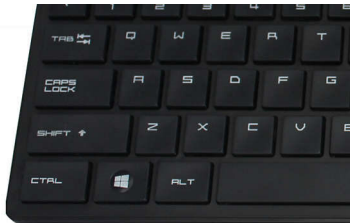

- Connexions filaires USB plug-and-play

La fiabilité Philips

- Les touches résistent à des millions de frappes, pour une excellente durabilité

Contrôle confortable et précis

- Une forme ambidextre agréable pour les mains droites ou gauches
- Souris ergonomique et confortable très agréable
- Détection optique haute définition, pour un contrôle fluide

PHILIPS

Points forts

Plug-and-play

Connexions filaires USB plug-and-play

Disposition familière du clavier

Disposition familière facilitant la saisie

Saisie silencieuse

Touches discrètes pour une saisie confortable et silencieuse

Design fin

Un design fin parfait sur votre bureau

Détection optique fluide

Détection optique haute définition, pour un contrôle fluide

Un design confortable et ergonomique

Souris ergonomique et confortable très agréable