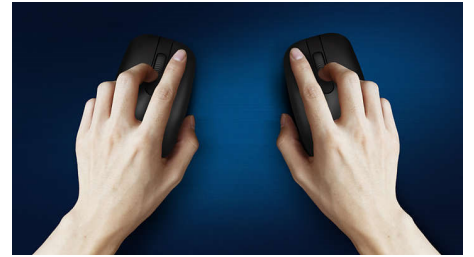

Un clavier conçu pour une productivité optimale

- Disposition familière facilitant la saisie
- Touches discrètes pour une saisie confortable et silencieuse
- Un design fin parfait sur votre bureau

Plug-and-play

- Connexions filaires USB plug-and-play

La fiabilité Philips

- Les touches résistent à des millions de frappes, pour une excellente durabilité

Contrôle confortable et précis

- Une forme ambidextre agréable pour les mains droites ou gauches
- Souris ergonomique et confortable très agréable
- Détection optique haute définition, pour un contrôle fluide

Design fin

Un design fin parfait sur votre bureau

Détection optique fluide

Détection optique haute définition, pour un contrôle fluide

Un design confortable et ergonomique

Souris ergonomique et confortable très agréable

Design de souris ambidextre

Une forme ambidextre agréable pour les mains droites ou gauches

Résiste aux frappes

Les touches résistent à des millions de frappes, pour une excellente durabilité

Caractéristiques