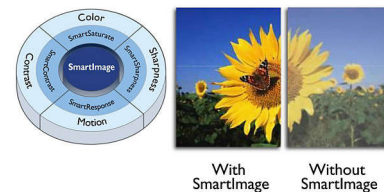

### USB мултимедия

USB съединителят ви дава достъп до JPEG снимки, mp3 музика и видео файлове за повечето USB дискове (USB устройства с памет). Поставете USB устройството в слота от страни на мултимедийния телевизор и получите достъп до мултимедийно съдържание с лекия за използване екранен браузър на съдържание. Сега можете да гледате своите видеофилми, снимки и музика.

### Съотношение SmartContrast 2000000:1

Вие желаете плосък LCD плосък дисплей с възможно най-висок контраст и най-жива картина. Усъвършенстваната видео обработка на Philips, в съчетание с уникалната технология на затъмняване, дава живи изображения. SmartContrast ще увеличи контраста с отлични нива на черното и точно предаване на тъмните оттенъци и цветове. Той дава ярка, реалистична картина с висок контраст и живи цветове.

### SmartPicture

SmartPicture е изключителна върхова технология на Philips, която анализира показаното на екрана и ви дава оптимизирани показатели на дисплея. Този лесен за използване интерфейс ви позволява да избирате различни режими, каквито са "Офис", "Изображение", "Развлечения",