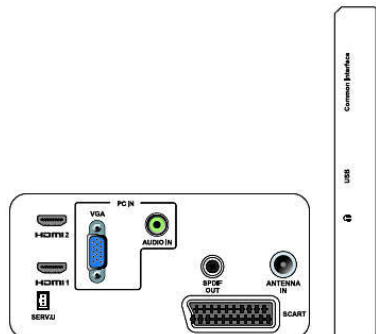

- Сръбски, Словашки, Словенски, Испански, Шведски, Турски, Украйна
- SmartPicture: Кино, По избор, Пестене на енергия, Игра, Естествено, Персонален, Снимка, Стандартна форма, Жив

Звук

- Изходна мощност (RMS): 6 W (3 W+3 W)
- Подобрене на звука: Интелигентен звук, Съраунд
- Звукова система: Моно, Стерео, Nicam стерео

Стойка

- Накланяне: 0/+15 градуса

Захранване

- Мрежово захранване: 100-240 V 50-60 Hz
- Режим изключено: 0,3W (обикн.)
- Режим включено: 30 W (обикновено) / 45 W (макс.)
- Режим готовност: 0,3W (обикн.)
- Температура на околната среда: от 5°C до 40°C

Поддържана разделителна способност на дисплея

- Компютърни формати: Оптимален 1920 x 1080, 60 Hz
- Видео формати: 480i, 60 Hz, 480p, 60 Hz, 576i, 50 Hz, 576p, 50 Hz, 720p, 50, 60 Hz, 1080i, 50, 60 Hz, 1080p, 24, 50, 60 Hz

Размери

- Изделие със стойка (мм): 511 x 368 x 174 мм
- Опаковка в мм (Ш x В x Д): 565 x 434 x 116 мм
- Изделие без стойка (мм): 511 x 317 x 47 мм

Тегло

- Изделие с опаковка (кг): 4,85 кг
- Изделие със стойка (кг): 3,58 кг
- Изделие без стойка (кг): 3,35 кг

Тунер / Приемане / Предаване

- Вход за антена: 75 ома коаксиален (IEC75)
- Обхвати на тунера: Хипербанд, S-Channel, UHF, VHF
- Телевизионна система: PAL I, PAL B/G, PAL D/K, SECAM B/G, SECAM D/K, SECAM L/L'
- Възпроизвеждане на видео: NTSC, PAL, SECAM
- Дисплей на тунера: PLL

Дата на издаване
2024-04-16

Версия: 1.0.1

EAN: 87 12581 66898 3

© 2024 Koninklijke Philips N.V.
Всички права запазени.

Спецификациите могат да се променят без предупреждение. Търговските марки са собственост на Koninklijke Philips N.V. или на съответните си притежатели.

www.philips.com