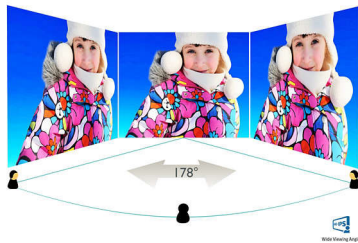

AH-IPS technológia

Az AH-IPS képernyők olyan továbbfejlesztett technológiát alkalmaznak, amely rendkívül széles, 178/178 fokos nézési szöveget nyújt. Így a képernyőt szinte bármilyen szögből nézheti. A normál TN panelekkel ellentétben az AH-IPS képernyő kifejezetten éles képet és élénk színeket biztosít, ezért nemcsak fotók, filmek megtekintéséhez vagy web-böngészéshez ideális, hanem olyan professzionális alkalmazásokhoz is, amelyek esetében fontos a színhűség és az állandó fényerő.

Ultrakeskeny keret

A legújabb paneltechnológiát alkalmazó új Philips kijelzőket minimalista formatervezés

jellemzi, mivel a külső keretük vastagsága mindössze 2,5 mm. A panelen belüli körülbelül 9 mm-es fekete mátrixsávval együtt lényegesen lecsökken a teljes keretméret, így minimális a figyelmet elterelő rész és maximális méretű a megtekintési méret. Különösen alkalmas a több kijelzős vagy mozaikos összeállításához, például játékok, grafikai tervezés és professzionális alkalmazások esetében, ahol az ultrakeskeny kerettel rendelkező kijelző használatával olyan hatást érhet el, mintha egyetlen nagy kijelzőt használna.

SmartImage Lite

A SmartImage Lite egy különleges, élvonalbeli Philips technológia, mely elemzi a képernyőn megjelenített tartalmat. Az Ön által kiválasztott forgatókönyv alapján a SmartImage Lite a tökéletes megjelenítés érdekében dinamikusan állítja a képek és videók kontrasztját, a színek telítettségét és az élességet -- mindezt azonnal, egyetlen gombnyomásra.