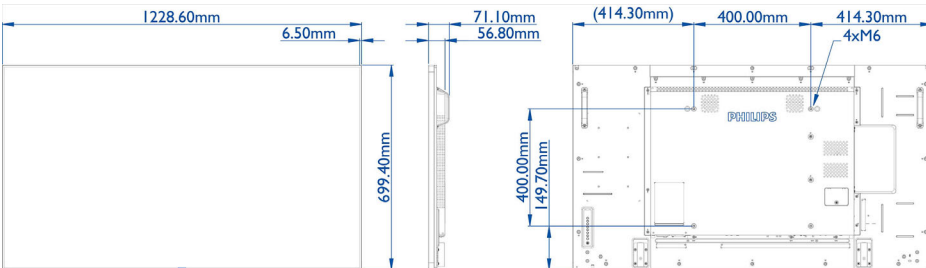

Desteklenen Ekran Çözünürlüğü

- Bilgisayar formatları: 1920 x 1200, 60 Hz, 1920 x 1080, 60 Hz, 1440 x 900, 60 Hz, 1366 x 768, 60 Hz, 1360 x 768, 60 Hz, 1280 x 800, 60 Hz, 1280 x 768, 60 Hz, 1024 x 768, 60 Hz, 800 x 600, 56, 60, 72, 75 Hz, 640 x 480, 60, 67, 72, 75 Hz
- Video formatları: 1080p, 50, 60 Hz, 1080i, 50, 60 Hz, 720p, 50, 60 Hz, 576i, 50 Hz, 576p, 50 Hz, 480p, 60 Hz, 480i, 60 Hz

Boyutlar

- Akıllı Yuva montajı: 100 x 100 mm, 100 x 200 mm
- Set Genişliği: 1228,6 mm
- Ürün ağırlığı: 24,7 kg
- Set Yüksekliği: 699,4 mm
- Set Derinliği: 56,8 mm
- Set Genişliği (inç): 48,4 inç
- Set Yüksekliği (inç): 27,5 inç
- Duvara Montaj Aparatı: 400 x 400 mm, M6
- Set Derinliği (inç): 2,2 inç
- Çerçeve genişliği: 6,5 mm
- Ürün ağırlığı (lb): 54,5 lb

Çalışma koşulları

- Yükseklik: 0 ~ 3000 m
- Sıcaklık aralığı (çalışma): 0 ~ 40 °C
- MTBF: 60.000 saat
- Bağıl nem: 20 ~ 80 %
- Sıcaklık aralığı (saklama): -20 ~ 60 °C

Multimedya Uygulamaları

- USB Video Oynatma: M2TS, M4V, MK3D, MKV, MP4, MPEG, MPG, MTS, TS, TTS, VOB, WMV
- USB Görüntü Oynatma: BMP, GIF, JPEG, JPG
- USB Ses Oynatma: AAC, AIF, AIFF, M4A, MP3, WAV, WMA, ASF, LPCM, M3U, MP4

Aksesuarlar

- Birlikte verilen aksesuarlar: Uzaktan Kumanda, Uzaktan kumanda pilleri, AC Güç Kablosu, CD-ROM'da Kullanım kılavuzu, Hızlı başlangıç kılavuzu, RS232 kablosu
- İsteğe bağlı aksesuarlar: ColourCalibrationKit (CCK4602), HDBaseT OPS Alıcısı (CRD25)
- Stant: BM04642 veya BM02542 (İsteğe bağlı)

Yayın tarihi 2024-03-27

Sürüm: 1.0.1

EAN: 87 12581 73035 2

© 2024 Koninklijke Philips N.V.
Tüm hakları saklıdır.

Teknik özellikler üzerinde önceden haber vermeden değişiklik yapılabilir. Ticari markalar, Koninklijke Philips N.V. şirketi veya ilgili kuruluşlara aittir.

www.philips.com