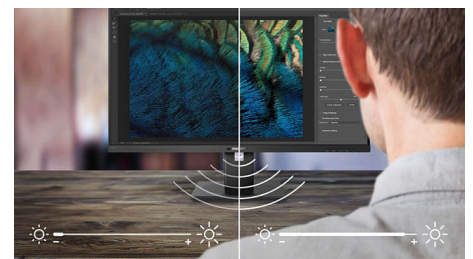

PowerSensor

PowerSensor er en indbygget "menneskedetektor", der udsender og modtager uskadelige infrarøde signaler for at bestemme, om en bruger er til stede. Sensoren reducerer automatisk skærmens lysstyrke, når brugeren fjerner sig fra skrivebordet, hvilket reducerer energiomkostningerne med op til 80 % og forlænger skærmens levetid

Quad HD

IPS
Wide Viewing
Angle

SmartErgo
Base

Flicker-free

LowBlue Mode

PowerSensor

HDMI™
HIGH DEFINITION MULTIMEDIA INTERFACE

EasyRead

HDMI™
HIGH DEFINITION MULTIMEDIA INTERFACE