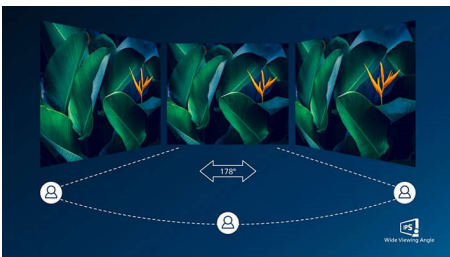

PHILIPS

Fénypontok

UltraClear, 4K UHD felbontás

Ezen Philips kijelzők nagy teljesítményű paneljei UltraClear, 4K UHD (3840 x 2160) felbontású képeket nyújtanak. Ön lehet a CAD megoldásokhoz rendkívül részletgazdag képeket igénylő, 3D grafikai alkalmazásokkal dolgozó profi alkotó, vagy hatalmas táblázatokat kezelő pénzügyi szakember, a Philips kijelzők mindig élelten töltik meg a képeit és grafikáit.

10-bites színek

A 10-bites kijelző gazdag színmélységet kínál az 1,074 milliárd színnel és 12-bites belső képfeldolgozással, hogy lágy, természetes színeket hozzon létre, átmenetek és színsávok nélkül.

IPS technológia

Az IPS-képernyők olyan továbbfejlesztett technológiát alkalmaznak, amely rendkívül széles, 178/178 fokos nézési szöveget nyújt. Így a képernyőt szinte bármilyen szögéből nézheti – akár 90 fokban elforgatott módban is! A