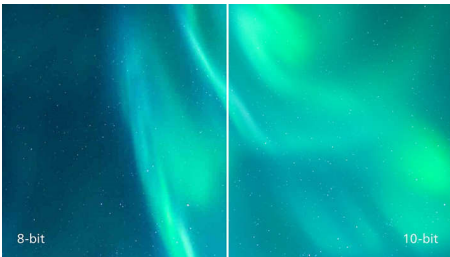

PHILIPS

Fénypontok

UltraClear, 4K UHD felbontás

Ezen Philips kijelzők nagy teljesítményű paneljei UltraClear, 4K UHD (3840 x 2160) felbontású képeket nyújtanak. Ön lehet a CAD megoldásokhoz rendkívül részletgazdag képeket igénylő, 3D grafikai alkalmazásokkal dolgozó profi alkotó, vagy hatalmas táblázatokat kezelő pénzügyi szakember, a Philips kijelzők mindig élelten töltik meg a képeit és grafikáit.

10-bites színek

A 10-bites kijelző gazdag színmélységet kínál az 1,074 milliárd színnel és 12-bites belső képfeldolgozással, hogy lágy, természetes színeket hozzon létre, átmenetek és színsávok nélkül.