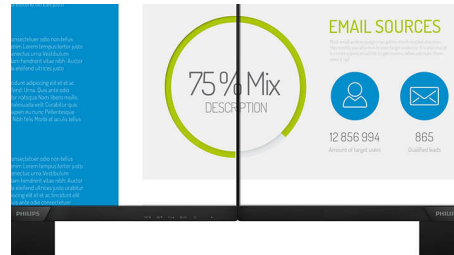

Ultrakeskeny keret

Az új Philips képernyők ultrakeskeny kerettel készülnek, amelyek a lehető legkevésbé zavaróak, és maximális képernyőméretet biztosítanak. Különösen alkalmasak több kijelzős vagy mozaik elrendezéshez, mint például játékokhoz, grafikai tervezéshez és professzionális alkalmazásokhoz, ahol az ultrakeskeny kijelzőkeret azt az érzetet kelti, mintha egyetlen nagy képernyőt használna.