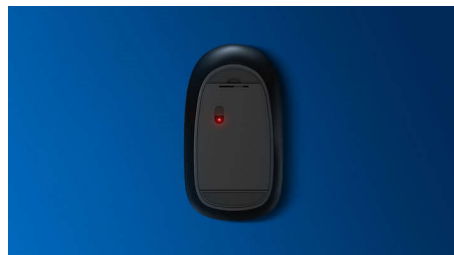

Détection optique fluide

Détection optique haute définition, pour un contrôle fluide