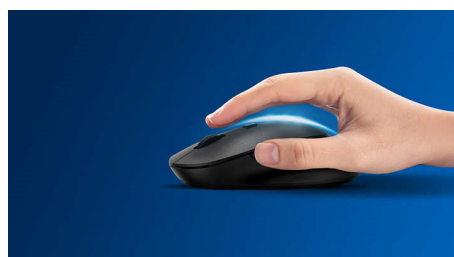

Un design confortable et ergonomique

Souris ergonomique et confortable très agréable