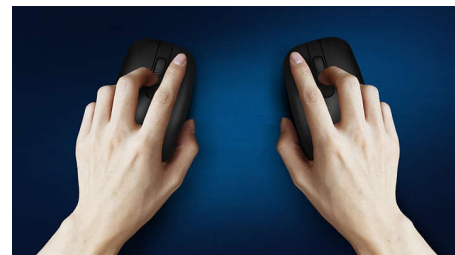

Design de souris ambidextre

Une forme ambidextre agréable pour les mains droites ou gauches