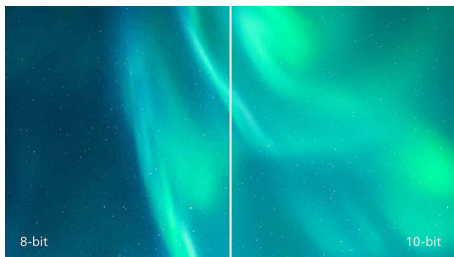

PHILIPS

Značilnosti

Ločljivost UltraClear 4K UHD

Zasloni Philips z visokozmogljivimi ploščami predvajajo slike ločljivosti UltraClear 4K UHD (3840 x 2160). Če ste zahteven strokovnjak, ki zahteva podroben prikaz za rešitve CAD, če uporabljate aplikacije za 3D-grafiko ali če ste finančni strokovnjak, ki uporablja obsežne preglednice, zasloni Philips vedno predvajajo izjemno pristne in podrobne slike in grafiko.

Tehnologija izjemno širokega barvnega spektra

Tehnologija izjemno širokega barvnega spektra omogoča širši barvni spekter za živahnjšo sliko. Širša barvna lestvica tehnologije izjemno širokega barvnega spektra ustvarja naravnije zelene, živahnije rdeče in globlje modre odtenke. Z živahnimi barvami tehnologija izjemno širokega barvnega spektra oživi predstavnostno razvedrilo, slike pa tudi storilnost.

1,07 milijarde barv

Ta zaslon zagotavlja izjemno barvno globino z 1,07 milijarde barv in mehкими prehodi za

tekoče, natančne in živahne slike. Uživate v natančni in realistični sliki, ko igrate igre, gledate videoposnetke ali delate z aplikacijami za grafiko, pri katerih so barve ključnega pomena.