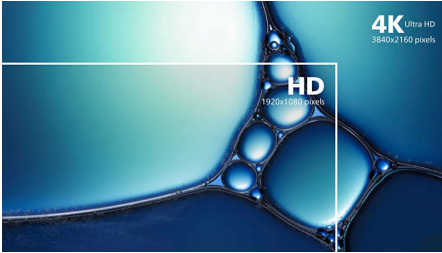

Značilnosti

Ločljivost UltraClear 4K UHD

Zasloni Philips z visokozmogljivimi ploščami predvajajo slike ločljivosti UltraClear 4K UHD (3840 x 2160). Če ste zahteven strokovnjak, ki zahteva podroben prikaz za rešitve CAD, če uporabljate aplikacije za 3D-grafiko ali če ste finančni strokovnjak, ki uporablja obsežne preglednice, zasloni Philips vedno predvajajo izjemno pristne in podrobne slike in grafiko.