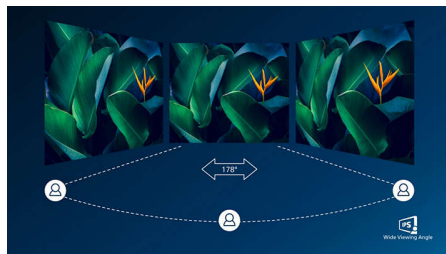

4K
Ultra HD

Ultra Wide Color

FreeSync

Značilnosti

Pritrditev kablov

Pritrditev kablov je nevpadljiva zasnova, ki ohranja urejen delovni prostor z razvrstitvijo kablov in žic, potrebnih za uporabo naprave za prikaz.

Tipka za preklapljanje po meniju EasySelect

Diskretno postavljena tipka za preklapljanje po meniju EasySelect vam omogoča hitro in enostavno prilagajanje nastavitvev monitorja v meniju na zaslonu.

Vgrajeni stereo zvočniki

Zaslonski IPS uporabljajo tehnologijo za izjemno širok, 178-stopinjski kot gledanja, tako da je prikaz viden iz skoraj vseh kotov. Za razliko od standardnih zaslonov TN so slike na zaslonih IPS neverjetno ostre in živih barv, zato so ti zasloni