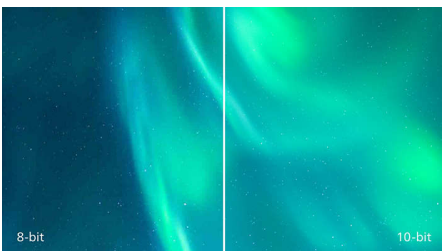

1,07 milijarde barv

Ta zaslon zagotavlja izjemno barvno globino z 1,07 milijarde barv in mehкими prehodi za tekoče, natančne in živahne slike. Uživate v natančni in

realistični sliki, ko igrate igre, gledate videoposnetke ali delate z aplikacijami za grafiko, pri katerih so barve ključnega pomena.