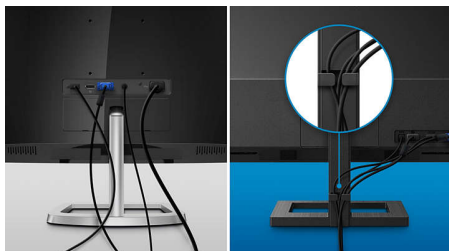

Značilnosti

Pritrditev kablov

Pritrditev kablov je nevpadljiva zasnova, ki ohranja urejen delovni prostor z razvrstitvijo kablov in žic, potrebnih za uporabo naprave za prikaz.