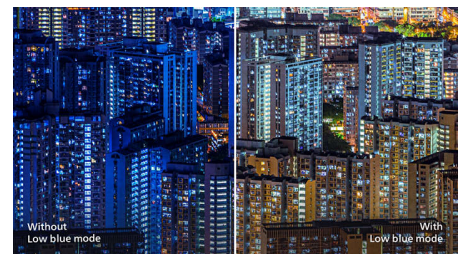

Način zmanjšanja modre svetlobe

Raziskave kažejo, da lahko ultravijolični žarki poškodujejo oči, enako pa lahko to povzročijo tudi kratkovalovni žarki modre svetlobe iz zaslonov LED in sčasoma vplivajo na vid. Philipsov način zmanjšanja modre svetlobe, ki je bil razvit za prijetno počutje, uporablja tehnologijo pametne programske opreme za zmanjšanje škodljive kratkovalovne modre svetlobe.