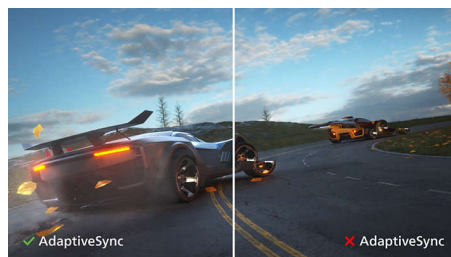

Adaptive-Sync-tekniikka

Pelätessä ei pitäisi joutua tekemään kompromisseja. Adaptive-Sync-tekniikka takaa sujuvan ja häiriöttömän suorituskyvyn, näytön nopean päivityksen ja huippulyhyet vasteajat lähes kaikilla kuvanopeuksilla.