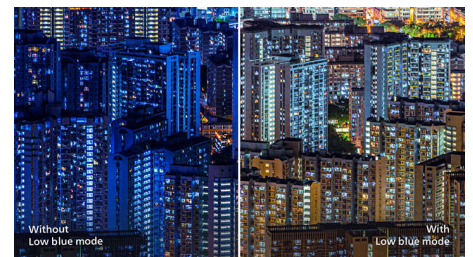

LowBlue-tila

Tutkimukset ovat osoittaneet, että LED-näyttöjen lyhyen aaltopituuden siniset valonsäteet voivat ultraviolettivalon tavoin aiheuttaa vauriota silmille ja vaikuttaa näköön pitkällä aikavälillä. Hyvinvointia edistämään kehitetty Philips LowBlue -tila vähentää haitallista lyhyen aaltopituuden sinistä valoa älykkään ohjelmistotekniikan avulla.