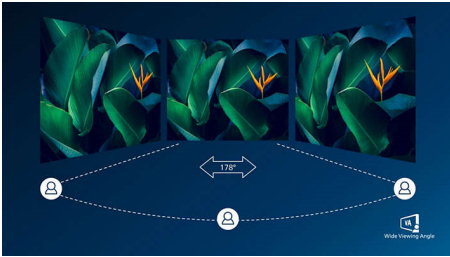

PHILIPS

Kohokohdat

VA-näyttö

Philips VA -LED-näyttö käyttää edistynyttä monialueista pystykohdistusta, joka takaa erinomaisen staattisen kontrastisuhteen ja erittäin eloisan ja kirkkaan kuvan. Näyttö suoriutuu tavallisista toimistosovelluksista erinomaisesti, ja se sopii ihanteellisesti valokuvien ja elokuvien katseluun, internetin käyttöön, pelaamiseen ja vaativiin graafisiin sovelluksiin. Optimoitun pikselinhallinnan ansiosta näytössä on erittäin laaja 178/178 asteen katselukulma ja terävä kuva.