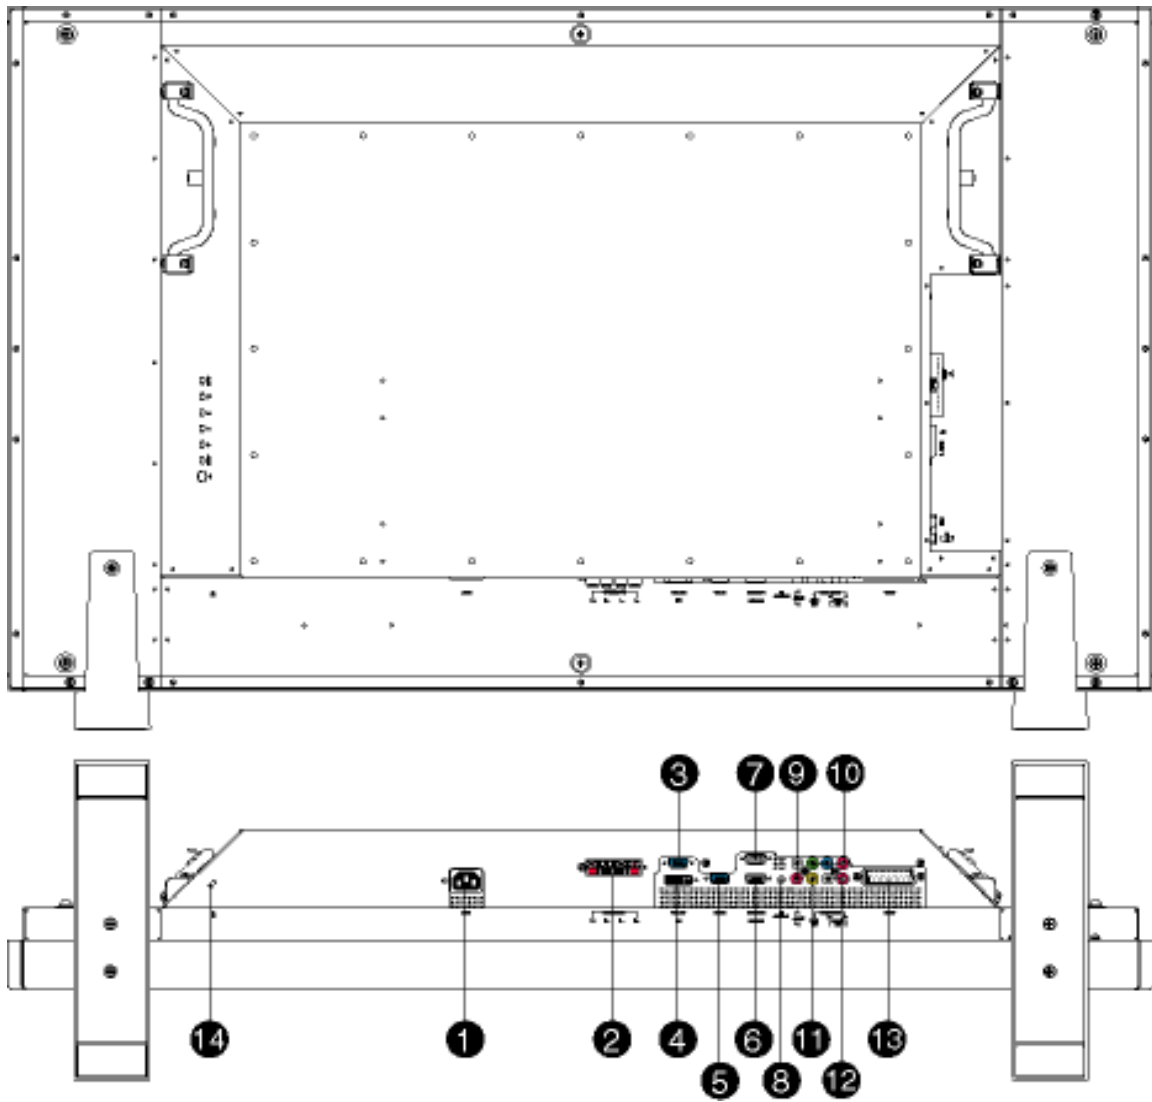

F	OEÁ	Y ^b & a Á æ ä ä | à ~ Á { a } ^* [Á
G	Y ^b & a Á æ ä } ä ä	Y ^b & a Á æ ^, } d: } ^ Á } ä ä
H	Y ^b & a ÖË ù à	Ö æ * [, ^ Á ^b & a ÖË ù à Á [{] ~ ç | æ
I	Y ^b & a ÖXÖ	Ô ~ ç [, ^ Á ^b & a Á [{] ~ ç | æ
í	Y ^b & a ÖË ù à	Ö æ * [, ^ Á ^b & a ÖË ù à Á [{] ~ ç | æ
î	Y ^b & a ÜÙGHG	Y ^b & a Á [ÿ & ^) æ ä a æ , ^* [ÜÙGHG
ï	Y ^b & a ÜÙGHG	Y ^b & a Á [ÿ & ^) æ ä a æ , ^* [ÜÙGHG | æ
ì	OE ä ä Á [{] ~ ç | æ	• ç • [, æ ä Á \ & a [ ] Á @ [^* @
J	Y ^b & a ä ä ä Á | æ ^* } æ Á	Y ^b & a ä ä ä Á ^, ^ Á | æ ^ D | æ ^b & a ^* } æ Á
	& { [ ] ^ } c	& { [ ] ^ } c
FE	Y ^b & a & { [ ] ^ } c	Y ^b & a ^* } æ & { [ ] ^ } ç Ü á Ü á
FF	Y ^b & a & { [ ] • æ	Y ^b & a & { [ ] [• æ ÖXÓU D | æ ç • [, æ ä Á \ & a [ ] Á @ [^* @
FGÁ	Y ^b & a ä ä ä Á | æ ^b & a	Y ^b & a ä ä ä Á ^, ^ Á | æ ^ D | æ ^b & a ^* } æ Á
	& { [ ] • æ	& { [ ] • æ
FH	Z ^, } d: } ^ Á ÖWÜÜÖX	Ú [ÿ & ^) a Ü ÖË V | Á ç • [, æ ä ^ ÿ & } a Á Á
FI	Ó [\ æ ä ^ } • ä * ç }	{ [á ^ æ ä ^ } ^ Á ^ | [ ] ^b \ D
		Ó [\ æ ä ^ } • ä * ç }