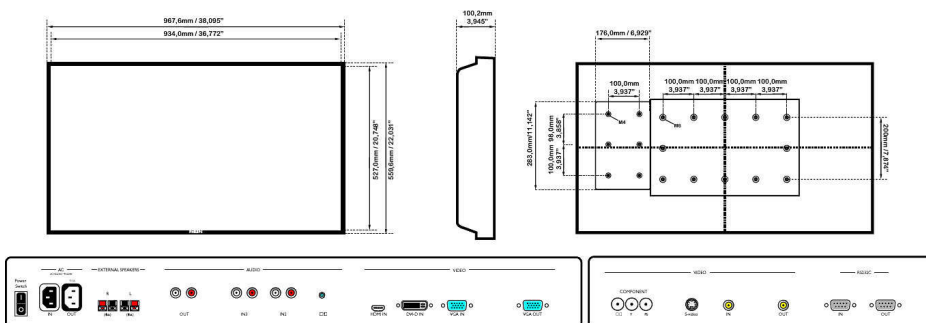

Wymiary

- Grubość ramki: 1,6 cm / 0,63 cala
- Uchwyt do funkcjonalnej komory: 160 x 300 x 55 mm
- Wysokość urządzenia (z podstawą): 606 mm
- Funkcjonalna komora (w calach) (S x W x G): 6,30 x 11,81 x 2,17 cala
- Wysokość z podstawą (w calach): 23,9 cali
- Szerokość urządzenia: 968 mm
- Waga produktu: 22 kg
- Głębokość urządzenia (z podstawą): 405 mm
- Wysokość urządzenia: 559 mm
- Głębokość urządzenia: 123 mm
- Głębokość z podstawą (w calach): 15,9 cali
- Szerokość urządzenia (w calach): 38,1 cali
- Wysokość urządzenia (w calach): 22 cali
- Uchwyt ścienny: 200 x 200 mm, 400 x 200 mm (zestaw), 100 x 100 mm (funkcjonalna komora)
- Głębokość urządzenia (w calach): 4,8 cali
- Waga produktu (funty): 48,5 lb

Warunki pracy

- Zakres temperatur (eksploatacja): 0–40 °C
- Średni okres międzyawaryjny (MTBF): 50 000 godzin
- Wilgotność względna: 5–90 %

Akcesoria

- Akcesoria w zestawie: Pilot, Baterie do pilota, Przewód zasilający sieciowy, Przewód VGA, Instrukcja obsługi na płycie CD-ROM, Skrócona

instrukcja obsługi

- Akcesoria opcjonalne: Nieruchomy wieszak ścienny, Elastyczny wieszak ścienny, Montaż nasufityowy
- Podstawa: BM05211

Różne

- Osłona: metaliczny antracyt
- Języki menu ekranowego (OSD): angielski, francuski, niemiecki, włoski, polski, turecki, rosyjski, chiński uproszczony
- Gwarancja: Europa/Ameryka Północna: 3 lata
- Certyfikaty: CE, FCC, klasa B, CCC, RoHS, UL/cUL

Data wydania 2024-03-28

Wersja: 7.5.2

EAN: 87 12581 53759 3

© 2024 Koninklijke Philips N.V.
Wszelkie prawa zastrzeżone.

Dane techniczne mogą ulec zmianie bez powiadomienia.
Znaki towarowe są własnością Koninklijke Philips N.V.
lub własnością odpowiednich firm.

www.philips.com