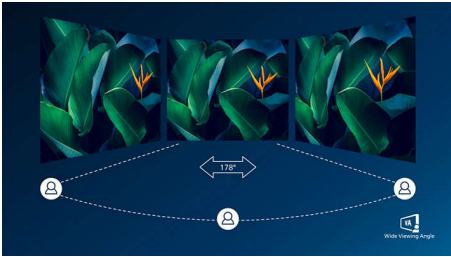

Izceltie produkti

VA displejs

Philips VA LED displejā izmantota mūsdienīgā vairāku domēnu vertikālas izlīdzināšanas tehnoloģija, kas nodrošina īpaši lielus statisku kontrastu koeficientus īpaši spilgtiem un gaišiem attēliem. Lai gan standarta biroja lietojumprogrammu lietošana ir vienkārša, šis displejs ir īpaši piemērots fotoattēliem, tīmekļa pārlūkošanai, filmām, spēlēm un grafiskajām lietojumprogrammām ar lielām prasībām. Tā optimizētā pikseļu pārvaldības tehnoloģija nodrošina 178/178 grādu īpaši plašu skatīšanās leņķi, radot asus attēlus.