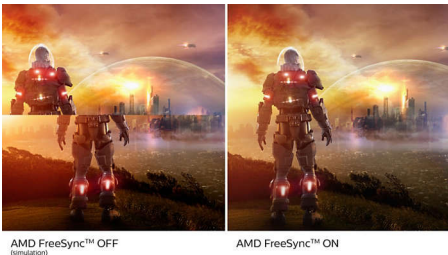

AMD FreeSync™ Premium

Spēlējot nevajadzētu veikt izvēli starp saraustītu spēli un sakropļotiem kadriem. AMD FreeSync™ Premium nopietniem spēlētājiem sniedz plūstošu spēli bez traucējumiem ar maksimālu veiktspēju. Kompromisi nav pieļauti – spēlējiet pārliecinoši ar augstu atsvaidzes intensitāti, zemu kadru ātruma kompensāciju un zemu latentumu.