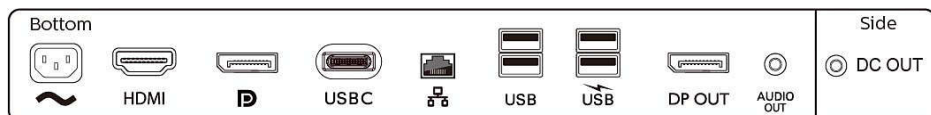

USB

- Подаване на мощност: USB PD версия 3.0
- USB-C макс. доставяне на мощност: До 65 вата (5 V/3 A, 9 V/3 A, 10 V/3 A, 12 V/3 A, 15 V/3 A, 20 V/3,25 A)
- USB-C към USB-A: Видео, данни
- USB-C към USB-C: Видео (режим DP Alt), данни, подаване на мощност

Удобство

- Вградени високоговорители: 2 W x 2
- Plug & Play съвместимост: DDC/CI, Mac OS X, sRGB, Windows 10/8.1/8/7
- Удобство за потребителя: SmartImage, Вход, PowerSensor, Меню, Включване/изключване на захранването
- Езици на екранното меню: Португалски (Бразилия), Чешки, Холандски, Английски, Фински, Френски, Немски, Гръцки, Унгарски, Италиански, Японски, Корейски, Полски, Португалски, Руски, опростен китайски, Испански, Шведски, Традиционен китайски, Турски, украински
- Други удобства: ключалка "Кенсингтън", VESA монтиране (100 x 100 мм)
- Софтуер за управление: SmartControl
- Вградена уеб камера: Изскачаща 2,0-мегапикселова FHD камера с микрофон и светодиоден индикатор (за Windows 10 Hello)

Стойка

- Регулиране на височината: 150 мм
- Ос на въртене: 90 градуса
- Шарнирен: -175/175 градуса
- Накланяне: -5/30 градуса