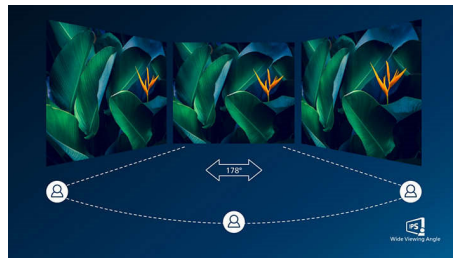

Високоскоростен пренос на данни

Високоскоростен пренос на данни с USB 3.2

Технология Ultra Wide-Color

Технологията Ultra Wide-Color предоставя по-широк спектър от цветовете за брилянтна картина. По-широката "цветова гама" на Ultra Wide-Color предоставя по-естествени зелени, по-ярки червени и по-наситени сини нюанси. Насладете се на по-живи и наситени цветовете на мултимедийно съдържание, забавление, изображения и дори продуктивност с технологията Ultra Wide-Color.

IPS технология

Дисплеите с IPS използват авангардна технология, която ви дава изключително широките ъгли на гледане от 178/178 градуса, а това прави възможно дисплеят да се гледа от почти всеки ъгъл, дори в режим на завъртане на 90 градуса! За разлика от стандартните TN панели, IPS дисплеите ви дават забележително контрастни образи с живи цветовете, което ги прави идеални не само за снимки, филми и интернет, но и за