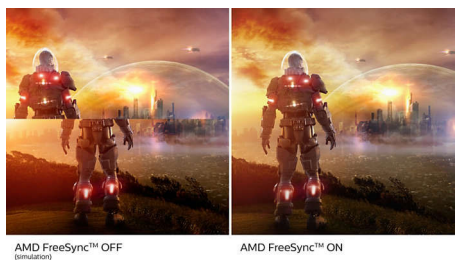

การเล่นเกมที่เนียนซัดเป็นพิเศษ

การเล่นเกมไม่ควรเป็นตัวเลือกระหว่างเกมเพลย์หยาดๆ หรือเฟรมที่ขาดๆ หายๆ แต่ด้วยจอภาพใหม่ของ Philips จะไม่เป็นแบบนั้น รับประสิทธิภาพที่คล่องตัวและไร้ข้อผิดพลาดในทุกๆ อัตรารเฟรมด้วยเทคโนโลยี AMD FreeSync™ ที่รีเฟรชภาพได้อย่างรวดเร็วเรียบเนียนและเวลาตอบสนองที่เร็วเป็นพิเศษ