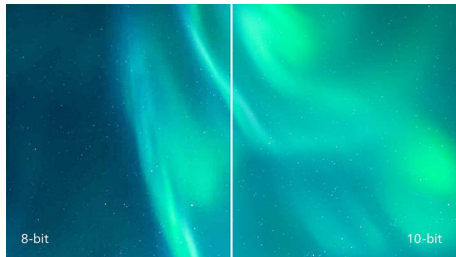

1.07 พันล้านสี

จอแสดงผลนี้ให้ความลึกของสีที่โดดเด่นด้วยจำนวนสี 1.07 พันล้านสี และการไล่ระดับสีอันยอดเยี่ยมเพื่อสร้างภาพที่นุ่มนวล แม่นยำ และสดใส เพลิดเพลินกับการแสดงผลที่แม่นยำและสมจริง ไม่ว่าจะเป็นการเล่นเกม ดูวิดีโอ หรืองานที่ให้ความสำคัญด้วยแอปพลิเคชันกราฟิก