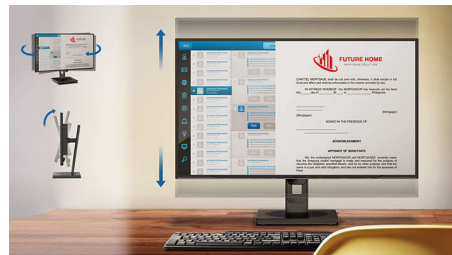

Philpsov način zmanjšanja modre svetlobe, ki je bil razvit za prijetno počutje, uporablja tehnologijo pametne programske opreme za zmanjšanje škodljive kratkovalovne modre svetlobe.

Način EasyRead

Način EasyRead omogoča branje kot na papirju

Kompaktni ergonomski podstavek

Philpsov kompaktni ergonomski podstavek za monitor je uporabniku prijazen podstavek z možnostjo prilagajanja nagiba, vrtenja in nastavljanja višine, kar vsem uporabnikom omogoča optimalno udobno in učinkovito namestitvev.