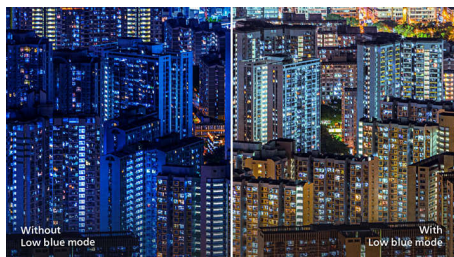

Način zmanjšanja modre svetlobe

Raziskave kažejo, da lahko ultravijolični žarki poškodujejo oči, enako pa lahko to povzročijo tudi kratkovalovni žarki modre svetlobe iz zaslonov LED in sčasoma vplivajo na vid.

Philpsov način zmanjšanja modre svetlobe, ki je bil razvit za prijetno počutje, uporablja tehnologijo pametne programske opreme za zmanjšanje škodljive kratkovalovne modre svetlobe.