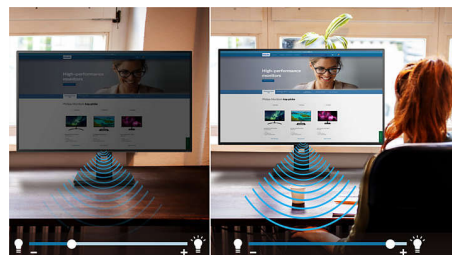

PowerSensor

PowerSensor je vgrajeni senzor, ki zaznava prisotnost uporabnika. Oddaja in sprejema neškodljive infrardeče signale, na osnovi katerih ugotovi, ali je uporabnik za računalnikom ali ne. Če uporabnik zapusti delovno mizo, senzor samodejno zmanjša svetlost zaslona, s čimer prihrani do 70 % energije in podaljša življenjsko dobo monitorja.