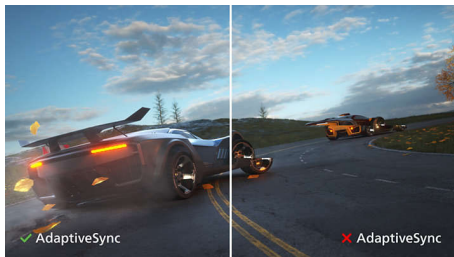

Tehnologija prilagodljive sinhronizacije

Pri igranju iger se ne bi smeli ukvarjati z izbiro med netekočim igranjem ali preskakovanjem slike. Tehnologija prilagodljive sinhronizacije, hitro osveževanje in izjemna odzivnost skoraj pri vseh hitrostih sličic omogočajo tekoče delovanje brez artefaktov.