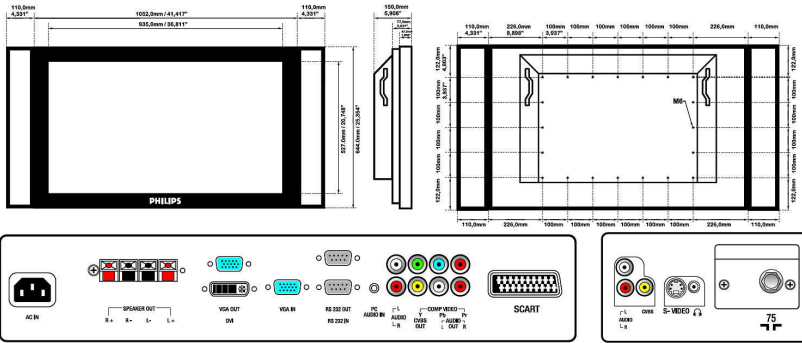

- Çıkarılabilir Hoparlör: 2x10 W RMS Hoparlör
- Dahili Çalıştırma Kontrolleri: Gizli kontrol düğmeleri

Güç

- Güç kaynağı: Dahili, 90-264 VAC, 50/60 Hz
- Tüketim (Açık mod): tip 140 W (PC), 220 W (TV)
- Uyku Modu: $\leq 3W$

Desteklenen Ekran Çözünürlüğü

- Bilgisayar formatları: 640 x 480, 60, 75Hz, 720 x 400, 70 Hz, 800 x 600, 60, 75 Hz, 1024 x 768, 60, 75 Hz, 1280 x 768, 60 Hz, 1360 x 768, 60 Hz
- Video formatları: 480i, 60 Hz, 480p, 60 Hz, 576p, 50 Hz, 576i, 50 Hz, 720p, 50, 60 Hz, 1080i, 50, 60 Hz

Boyutlar

- Ağırlık: 31 kg
- Set Genişliği (inç): 42,42 inç
- Set Yüksekliği (inç): 25,76 inç
- Set Derinliği (inç): 5,91 inç
- Ürün ağırlığı (lb): 68,34 lb
- Bağlı nem: %5 - %90
- MTBF: 50.000 saat
- Derinlik (tabanlık ve hoparlörler hıç): 150 mm
- Yükseklik (tabanlık ve hoparlörler hıç): 644 mm
- Genişlik (tabanlık ve hoparlörler hıç): 1052 mm
- Genişlik (hoparlörlerle): 1272 mm
- Width (with speakers) (inch): 50.079 inç
- Isı (çalıştırma): 0°C - +35°C

Aksesuarlar

- Birlikte verilen aksesuarlar: Hoparlörler (Sol/Sağ), Masa üstü standı (60 cm), DVI-D kablosu, VGA kablosu, Uzaktan Kumanda, Pil, AC Güç Kablosu
- İsteğe bağlı aksesuarlar: PAL alıcı kutusu BPL4221R1, Tavana montaj BM04111&BM01111, Sabit duvara montaj BM02111, Eğimli duvara montaj BM04111&BM02212
- CD-ROM'da Kullanım Kılavuzu

Miscellaneous

- Bezel: gümüş
- Garanti: Avrupa: 3 yıl yerinde garanti, APMEA: 1 yıl

Yayın tarihi 2024-03-27

Sürüm: 6.0.10

EAN: 87 10895 89599 6

© 2024 Koninklijke Philips N.V.
Tüm hakları saklıdır.

Teknik özellikler üzerinde önceden haber vermeden değişiklik yapılabilir. Ticari markalar, Koninklijke Philips N.V. şirketi veya ilgili kuruluşlara aittir.

www.philips.com