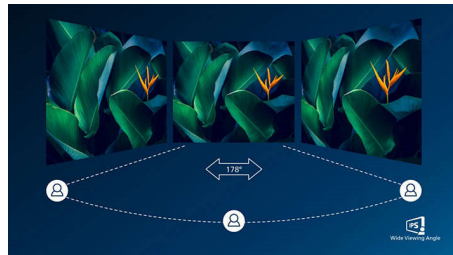

Razendsnelle gegevensoverdracht

Razendsnelle gegevensoverdracht via USB 3.2

Ultra Wide-Color-technologie

Ultra Wide-Color-technologie levert een breder spectrum aan kleuren voor een schitterend beeld. Het bredere 'kleurengamma' van Ultra Wide-Color produceert meer natuurlijk uitziend groen, levendiger rood en dieper blauw. Breng mediaentertainment, afbeeldingen en zelfs productiviteit tot leven met de intense kleuren van de Ultra Wide-Color-technologie.

IPS-technologie

IPS-schermen maken gebruik van een geavanceerde technologie waardoor u kunt genieten van een extra brede kijkhoek van 178/178 graden. Hierdoor kunt u het scherm vanuit bijna elke hoek zien, zelfs in een draaimodus van 90 graden! De IPS-schermen bieden, in tegenstelling tot de normale TN-panelen, scherpe beelden met levendige kleuren. Niet alleen ideaal voor het bekijken van foto's, het afspelen van films en het surfen op internet, maar ook voor professionele toepassingen