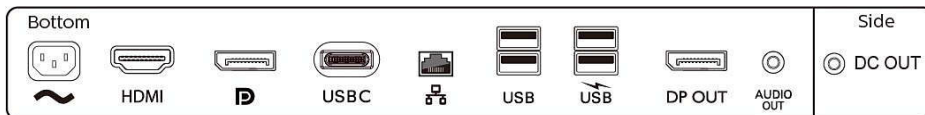

USB

- Stroomvoorziening: USB PD versie 3.0
- USB-C maximale stroomvoorziening: Tot 65 W (5 V/3 A; 9 V/3 A; 10V/3 A; 12 V/3 A; 15 V/3 A; 20 V/3,25 A)
- USB-C-naar-USB-A: Video, gegevens
- USB-C-naar-USB-C: Video (DP Alt-modus), gegevens, stroomvoorziening

Comfort

- Ingebouwde luidsprekers: 2 W x 2
- Plug & Play-compatibiliteit: DDC/CI, Mac OS X, sRGB, Windows 10 / 8.1 / 8 / 7
- Gebruikersgemak: SmartImage, Input, PowerSensor, Menu, Aan/Uit
- OSD-talen: Braziliaans Portugees, Tsjechisch, Nederlands, Engels, Fins, Frans, Duits, Grieks,

- Hongaars, Italiaans, Japans, Koreaans, Pools, Portugees, Russisch, Vereenvoudigd Chinees, Spaans, Zweeds, Traditioneel Chinees, Turks, Oekraïens
- Andere handige opties: Kensington-slot, VESA-standaard (100 x 100 mm)
- Beheersoftware: SmartControl
- Ingebouwde webcam: 2.0 megapixel FHD-pop-upcamera met microfoon en LED-indicatie (voor Windows 10 Hello)

Standaard

- In hoogte verstelbaar: 150 mm
- Draaifunctie: 90 graden
- Draaibare kop: -175/175 graad
- Kantelfunctie: -5/30 graad

Vermogen

- ECO-modus: 20,6 W (normaal)
- Stroomvoorziening: Ingebouwd, 100 - 240 V AC, 50-60 Hz
- Uitmodus: 0 W met Zero Power-schakelaar
- Ingeschakeld: 19,02 W (normaal) (testmethode EnergyStar)
- Stand-bymodus: $\leq 0,5\text{ W}$ (normaal)
- LED-indicator voor voeding: In werking - wit, Stand-bymodus - wit (knipperend)
- Energieklasse: F