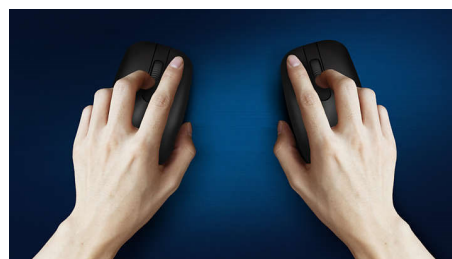

Provedení myši uzpůsobené pro obě ruce

Tvar myši uzpůsobený pro levou i pravou ruku přináší skvělý pocit