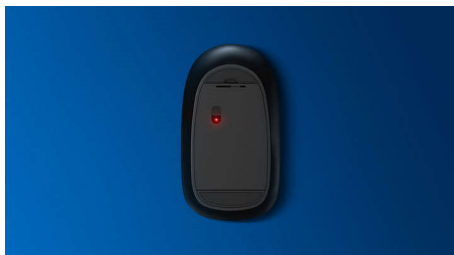

Kabelová myš
Systém Plug and Play Optický senzor, Až 1 200 DPI

SPK7207WL/00

Přednosti

Plynulé optické sledování pohybu

Plynulé ovládání díky optickému sledování pohybu s vysokým rozlišením