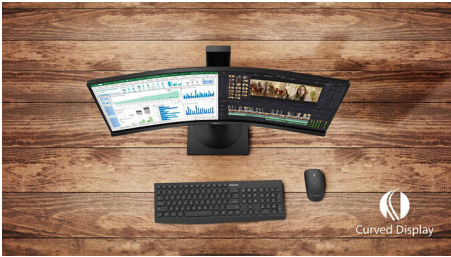

Philips Monitor
Full HD Извит LCD
монитор

E Line

24 (23,6"/59,9 см диаг.)
1920 x 1080 (Full HD)

241E1SCA

Просто завладяващо

Извитият 24" E line дисплей предлага истинско завладяващо изживяване, побрано в стилизиран дизайн. Насладете се на ясни Full HD визуални ефекти и плавни действия с технологията AMD FreeSync.

Заоблен дизайн, вдъхновен от света около нас

- Дизайн с извивка на дисплея за по-завладяващо изживяване

По-зелено с всеки ден

- Екологично съобразен дисплей без живак

Превъзходно качество на картината

- SmartContrast за богата детайлност на черното
- 16:9 Full HD дисплей за отчетливи детайлни изображения
- VA екранът предоставя впечатляващи образи с широки зрителни ъгли
- Режим SmartImage Game, оптимизиран за любителите на игрите
- Безпроблемно плавно геймплей с технологията AMD FreeSync™

PHILIPS

Акценти

Дизайн с извивка на дисплея

Мониторите за десктоп предлагат персонално изживяване, подходящо си с извивката им. Извитият екран предоставя приятен и ненатрапчив завладяващ ефект, който се фокусира върху самите вас и мястото, на което сте застанали.

VA дисплей

LED дисплеят VA на Philips използва авангардната технология MVA (Multi-domain Vertical Alignment), която ви предоставя свръхвисок статичен контраст за още по-живи и ярки изображения. Той се справя с лекота със стандартните офис приложения и е особено подходящ за снимки, сърфиране в интернет, филми, игри и сериозни графични приложения. Неговата оптимизирана технология за управление на пикселите ви осигурява свръхширок ъгъл на гледане от 178/178 градуса, което води до отчетливи изображения.