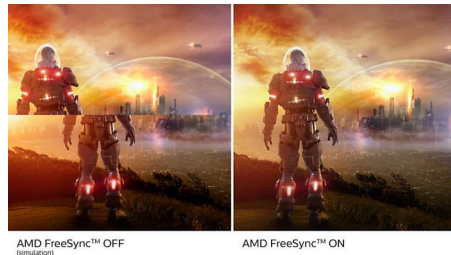

Ултраплав геймплей

Играенето не трябва да бъде избор между нахсан геймплей и разбити кадри. С новите монитори Philips не се налага. Насладете се на плавна производителност без артефакти при всякаква кадрова честота с технологията AMD FreeSync™, плавното бързо обновяване и ултрабързото време за реакция.