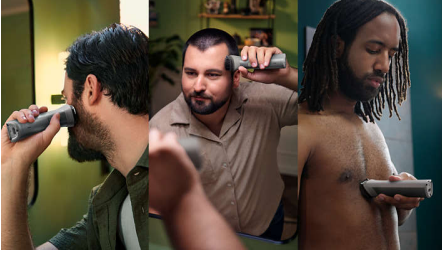

Para la cara, el pelo y el cuerpo

Crea tu look personal con este versátil recortador, que incluye 12 herramientas de calidad para cara, cabeza y cuerpo. Las cuchillas autoafilables de acero inoxidable se mantienen afiladas como el primer día sin necesidad de lubricación para lograr un corte preciso.

Corte preciso y uniforme

- Rendimiento duradero para resultados precisos
- Un recortador que se adapta a tu barba

Diseño versátil para la cara, la cabeza y el cuerpo

- Despidete del vello corporal
- Todo en uno para la cara, la cabeza y el cuerpo
- Tu corte de pelo en casa
- Consigue un recorte uniforme y bordes marcados
- Recorta el vello de las orejas y la nariz de forma fácil y cómoda

Este recortador todo en uno ofrece 12 herramientas para todas tus necesidades de afeitado. Recorta y perfila cómodamente el vello facial, recorta el pelo y arregla el vello corporal.

Un estilo preciso para la barba