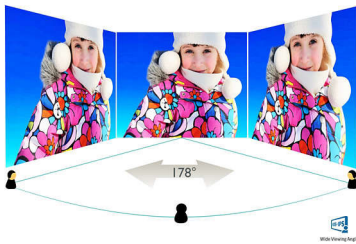

IPS-ADS-technologie

IPS-ADS-schermen maken gebruik van een geavanceerde technologie waardoor u kunt genieten van een extra brede kijkhoek van 178/178 graden. Hierdoor kunt u het scherm vanuit bijna elke hoek zien. De IPS-ADS-schermen bieden, in tegenstelling tot de normale TN-panels, extreem scherpe beelden met levendige kleuren. Niet alleen ideaal voor het bekijken van foto's, het afspelen van films en het surfen op internet, maar ook voor professionele toepassingen waarbij kleurnauwkeurigheid en constante helderheid zeer belangrijk zijn.