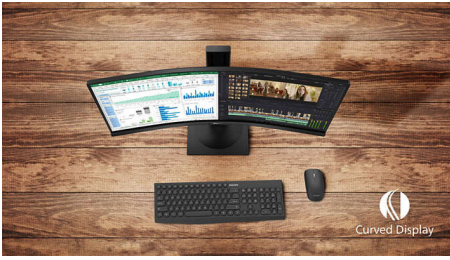

Philips
Ívelt LCD monitor Ultra
Wide-Color
technológiával

E sorozat

32"-es (31,5" / 80 cm átmérő)
3840 x 2160 (4K UHD)

328E1CA

Egyszerűen magával ragadó

A 32"-es, ívelt E-sorozatú kijelző valóban magával ragadó élményt biztosít – stílusos kialakításban. Az Ultra Wide-Color technológia rendkívül tiszta 4K UHD képminőséget biztosít, az Adaptive-Sync technológia pedig életre kelti a képeket.

A körülöttünk lévő világ ihlette ívelt kialakítás

- Ívelt tervezésű képernyő a lenyűgöző élmény érdekében

Kiváló képminőség

- SmartContrast: a gazdag fekete árnyalatokhoz
- A VA-kijelző fantasztikus képeket kínál széles nézési szögekkel
- UltraClear, 4K UHD (3840x2160) felbontás a pontos részletekért
- Ultra Wide-Color – szélesebb színtartomány az élénk képekért
- Könnyed, gördülékeny működés az Adaptív szinkronizálás technológiával

PHILIPS

Fénypontok

Ívelt tervezésű képernyő

Az asztali monitorok személyes felhasználói élményt nyújtanak, amelyhez nagyon jól illeszkedik az ívelt tervezés. Az ívelt képernyő kellemes, mégis finoman magába szippantó hatást kelt, amely Önre összpontosul az asztal fókuszában.

VA-kijelző

A Philips VA LED-kijelző korszerű, réteges, függőleges elrendezésű technológiát használ,

amely rendkívül nagy kontrasztarányt biztosít a széles nézési szögű és élénk színű képeken. Míg az általános irodai alkalmazásokat könnyű használni, a kijelző kifejezetten fényképek, internetezés, mozifilmek, játékok és igényes grafikai alkalmazások számára lett kifejlesztve. Az optimalizált pixelkezelési technológia 178/178 fokos, rendkívül széles betekintési szöget biztosít, ami éles képeket eredményez.