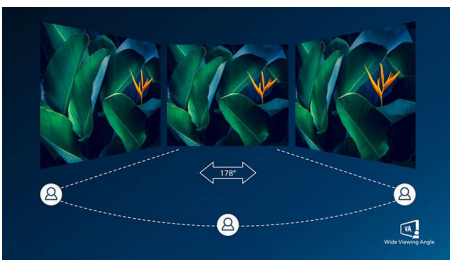

PHILIPS

Fénypontok

Ívelt tervezésű képernyő

Az asztali monitorok személyes felhasználói élményt nyújtanak, amelyhez nagyon jól illeszkedik az ívelt tervezés. Az ívelt képernyő kellemes, mégis finoman magába szippantó hatást kelt, amely Önre összpontosul az asztal fókuszában.

Ultra Wide-Color technológia

Az Ultra Wide-Color technológia szélesebb szinttartományt nyújt a ragyogóbb képekért. A szélesebb szinttartományú Ultra Wide-Color természetesebb zöldeket, élénkebb vöröseket és mélyebb kékeket biztosít. Az Ultra Wide-Color technológia által biztosított ragyogó színekkel élénkebbé teheti a multimédiás szórakozást, a képeket, sőt még munkahatékonyságát is jobbbá teheti.

VA-kijelző

A Philips VA LED-kijelző korszerű, réteges, függőleges elrendezésű technológiát használ,

amely rendkívül nagy kontrasztarányt biztosít a széles nézési szögű és élénk színű képeken. Míg az általános irodai alkalmazásokat könnyű használni, a kijelző kifejezetten fényképek, internetezés, mozifilmek, játékok és igényes grafikai alkalmazások számára lett kifejlesztve. Az optimalizált pixelkezelési technológia 178/178 fokos, rendkívül széles betekintési szöget biztosít, ami éles képeket eredményez.