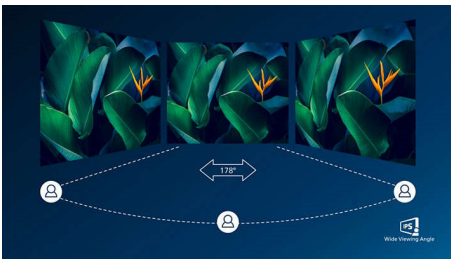

Calitate superbă a imaginii

- Tehnologie extralată IPS LED pentru acuratețea culorilor și a imaginii
- Imagini de claritate excepțională cu rezoluție Quad HD de 2560 x 1440 pixeli

PHILIPS

Repere

Conexiune USB-C

Tehnologie IPS

Afișajele IPS utilizează o tehnologie avansată care oferă unghiuri extralargi de vizionare, de 178/178 de grade, făcând posibilă vizualizarea afișajului din aproape orice unghi. Spre deosebire de panourile TN standard, afișajele IPS oferă imagini remarcabil de clare în culori vii, ceea ce le face ideale nu numai pentru vizualizarea de fotografii, vizionarea de filme și navigarea pe web, dar și pentru aplicații profesionale care necesită un nivel înalt de acuratețe a culorilor și luminozitate uniformă în orice moment.