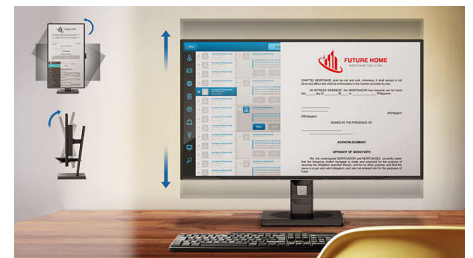

27E1N5600HE/00

zgomotului și cele două difuzoare integrate de 5 wați asigură comunicații clare.

Difuzoare stereo încorporate

O pereche de boxe stereo de calitate înaltă integrate în monitor. Acestea pot fi vizibile frontal sau invizibile în partea inferioară, posterioară etc., în funcție de model și design.

Bază ergonomică compactă

Baza ergonomică compactă este o bază pentru monitoare Philips ușor de utilizat, care se rabatează, pivotează și se reglează pe înălțime, pentru a permite fiecărui utilizator să fixeze monitorul în poziția optimă pentru a beneficia de confort și eficiență maximă.