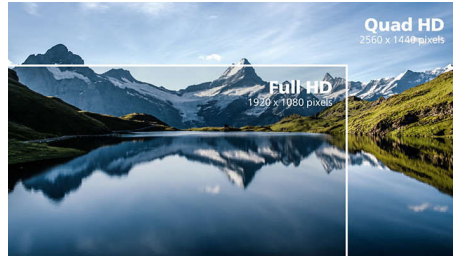

Imagini de claritate excepțională

Aceste ecrane Philips oferă imagini de o claritate excepțională, cu rezoluție Quad HD de 2560 x 1440 sau 2560 x 1080 de pixeli. Utilizând panouri de înaltă performanță cu o densitate mare a numărului de pixeli, susținute de surse cu lățime mare de bandă precum USB-C, Displayport, HDMI, aceste afișaje noi vor trezi la viață imaginile și elementele grafice. Fie că ești un specialist exigent care necesită informații extrem de detaliate pentru soluții CAD-CAM, utilizezi aplicații grafice 3D sau ești un expert financiar care lucrează pe foi de calcul enorme, afișajele Philips îți vor oferi imagini de o claritate excepțională.