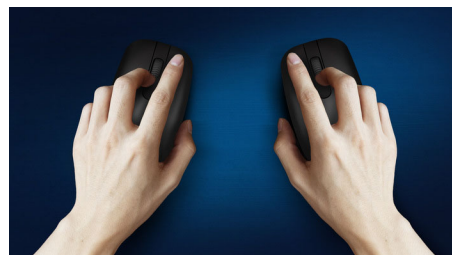

Philips 200 Series
Trådlös mus

3 knappar
2,4 GHz trådlös
Optisk sensor

SPK7211

Trådlös bärbarhet var som helst

Det här praktiska mustillbehöret till bärbara datorer har trådlös anslutning och en lasersensor som gör att den fungerar på de flesta ytor. Det är en bekväm mus som justeras för att passa din handflata och som lätt får plats i väskan.

Bekväm exakt kontroll

- Optisk spårning med hög upplösning för smidig kontroll
- Smidig ergonomisk musdesign som känns fantastisk
- Formen känns bra med både höger och vänster hand

Philips tillförlitlighet

SPK7211/01

Funktioner

Smidig optisk spårning

Optisk spårning med hög upplösning för smidig kontroll

Smidig, ergonomisk design

Smidig ergonomisk musdesign som känns fantastisk

Musdesign för både höger och vänster hand