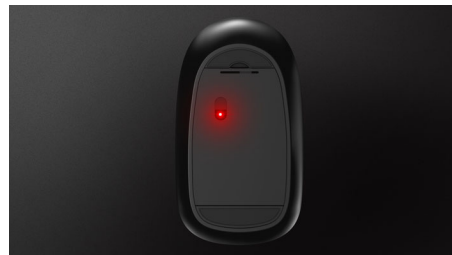

Philips 200 Series
Trådlös mus

3 knappar
2,4 GHz trådlös
Optisk sensor

SPK7211

Trådlös bärbarhet var som helst

Det här praktiska mustillbehöret till bärbara datorer har trådlös anslutning och en lasersensor som gör att den fungerar på de flesta ytor. Det är en bekväm mus som justeras för att passa din handflata och som lätt får plats i väskan.

Bekväm exakt kontroll

- Optisk spårning med hög upplösning för smidig kontroll
- Smidig ergonomisk musdesign som känns fantastisk
- Formen känns bra med både höger och vänster hand

Philips tillförlitlighet

Optical Sensor

3 Buttons

vänsterhänta

Fysiska mått

- Mått (L x B x H): 112,92 x 60,63 x 37,4 (mm)
- Vikt: 97 (g)

Operativsystem-/systemkrav

- Systemkrav: Microsoft Windows 2000, ME, XP, Vista och senare, Linux, IOS

SPK7211/01

Funktioner

Smidig optisk spårning

Optisk spårning med hög upplösning för smidig kontroll

Smidig, ergonomisk design

Smidig ergonomisk musdesign som känns fantastisk

Musdesign för både höger och vänster hand