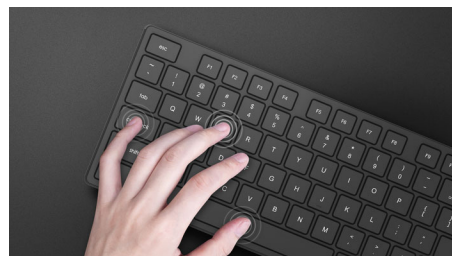

Tangentnedtryckningar för hållbarhet

Tangenterna håller i miljontals tangentnedtryckningar för bra hållbarhet

Publiceringsdatum
2021-08-13

Version: 1.0.1

12 NC: 8670 001 73748
EAN: 87 12581 77499 8

© 2021 Koninklijke Philips N.V.
Med ensamrätt.

Specifikationerna kan ändras utan föregående meddelande. Alla varumärken tillhör Koninklijke Philips N.V. eller sina respektive ägare.

www.philips.com