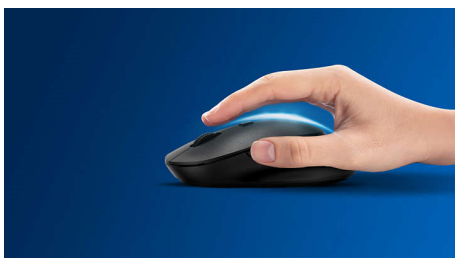

Design silențios

- Sunet de clic redus pentru o experiență silențioasă și confortabilă

Tehnologie avansată pentru performanță absolută

- Până la 1200 DPI

Control precis și confortabil

- Forma ambidextră asigură utilizarea comodă cu mâna dreaptă sau stângă
- Designul ergonomic confortabil al mouse-ului asigură o senzație excelentă
- Urmărire optică de înaltă definiție pentru control lin

SPK7207B/53

Repere

Urmărire optică uniformă

Urmărire optică de înaltă definiție pentru control lin

Design ambidextru al mouse-ului

Forma ambidextră asigură utilizarea comodă cu mâna dreaptă sau stângă

Sunet de clic redus

Sunet de clic redus pentru o experiență silențioasă și confortabilă

Design ergonomic confortabil

Designul ergonomic confortabil al mouse-ului asigură o senzație excelentă

Butoanele durează milioane de clicuri