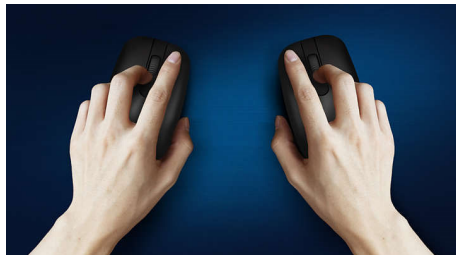

Design silențios

- Sunet de clic redus pentru o experiență silențioasă și confortabilă

Tehnologie avansată pentru performanță absolută

- Până la 1200 DPI

Control precis și confortabil

- Forma ambidextră asigură utilizarea comodă cu mâna dreaptă sau stângă
- Designul ergonomic confortabil al mouse-ului asigură o senzație excelentă
- Urmărire optică de înaltă definiție pentru control lin

SPK7207B/53

Repere

Urmărire optică uniformă

Urmărire optică de înaltă definiție pentru control lin

Design ambidextru al mouse-ului

Forma ambidextră asigură utilizarea comodă cu mâna dreaptă sau stângă

Sunet de clic redus

Sunet de clic redus pentru o experiență silențioasă și confortabilă

Design ergonomic confortabil

Designul ergonomic confortabil al mouse-ului asigură o senzație excelentă

Butoanele durează milioane de clicuri