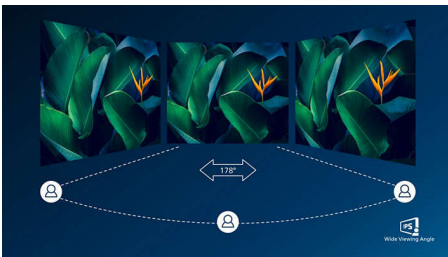

PHILIPS

Kenmerken

16:9 Full HD-scherm

Beeldkwaliteit is belangrijk. Normale schermen leveren kwaliteit, maar u verwacht meer. Dit display beschikt over een geavanceerde Full HD-resolutie van 1920 x 1080. Full HD zorgt voor scherpe details met hoge helderheid, ongelofelijk contrast en realistische kleuren dus verwacht levensechte beelden.

IPS-technologie

IPS-schermen maken gebruik van een geavanceerde technologie waardoor u kunt genieten van een extra brede kijkhoek van 178/178 graden. Hierdoor kunt u het scherm vanuit bijna elke hoek zien, zelfs in een draaimodus van 90 graden! De IPS-schermen bieden, in tegenstelling tot de normale TN-panels, scherpe beelden met levendige kleuren. Niet alleen ideaal voor het bekijken van foto's, het afspelen van films en het surfen op internet, maar ook voor professionele toepassingen waarbij kleurnauwkeurigheid en constante helderheid zeer belangrijk is.

Ultradunne rand

De nieuwe Philips-schermen hebben zeer smalle randen die zorgen voor minimale afleiding en een maximale kijkgrootte. Deze schermen zijn bij uitstek geschikt voor opstellingen met meerdere schermen zoals bij gaming, grafisch ontwerp of professionele toepassingen. Dankzij de zeer smalle rand hebt u het gevoel dat u één groot scherm gebruikt.