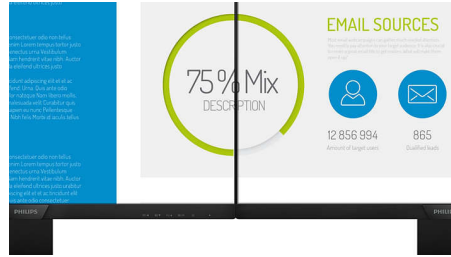

Ultradunne rand

De nieuwe Philips-schermen hebben zeer smalle randen die zorgen voor minimale afleiding en een maximale kijkgrootte. Deze schermen zijn bij uitstek geschikt voor opstellingen met meerdere schermen zoals bij gaming, grafisch ontwerp of professionele toepassingen. Dankzij de zeer smalle rand hebt u het gevoel dat u één groot scherm gebruikt.