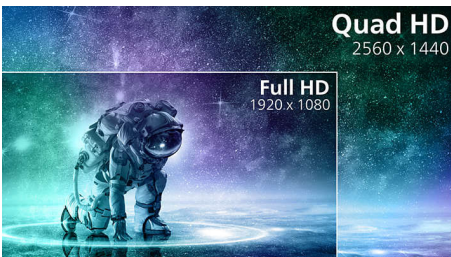

ภาพชัดสดใส

จอภาพ Philips นี้นำเสนอภาพแบบ Crystalclear, Quad HD 2560x1440 หรือ 2560x1080 พิกเซล

ใช้แผงประสิทธิภาพสูงซึ่งให้ความหนาแน่นพิกเซลสูง สามารถเล่นภาพจากแหล่งภาพแบบแบนด์วิดท์สูง เช่น USB-C, Displayport, HDMI จอภาพใหม่นี้จะทำให้รูปภาพและกราฟิกมีชีวิตชีวาขึ้นมา ไม่ว่าคุณจะเป็นมืออาชีพที่ต้องการรายละเอียดอย่างสูงยิ่งสำหรับโซลูชัน CAD-CAM การใช้แอปพลิเคชันกราฟิกแบบ 3D หรือตัวช่วยทางการเงินในการทำงานกับสเปรดชีตขนาดใหญ่ จอภาพ Philips จะให้ภาพแบบ Crystalclear กับคุณ