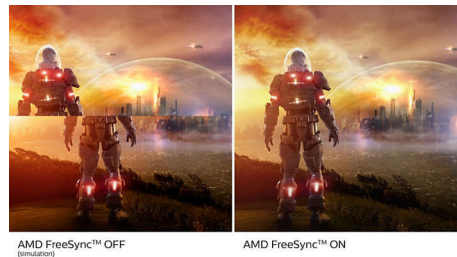

AMD FreeSync™ Premium

การเล่นเกมไม่ควรเป็นการเลือกระหว่างการเล่นแบบสบายๆ หรือแบบเฟรมที่ขาดๆ หายๆ AMD FreeSync™ Premium ช่วยมอบประสบการณ์การเล่นเกมที่ราบรื่น ไม่ขาดตอนให้กับนักเล่นเกมที่จริงจังที่ประสิทธิภาพสูงสุด ไม่มีการลดทอนใดๆ ทั้งสิ้น เล่นเกมอย่างมั่นใจได้ด้วยอัตราเฟรมสูง การชดเชยอัตราเฟรมต่ำ และความหน่วงต่ำ