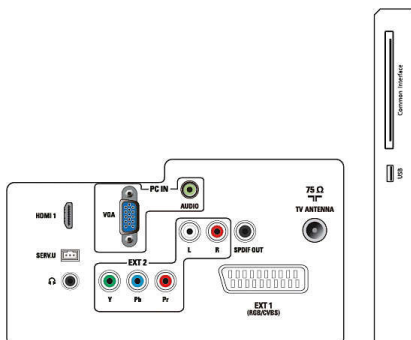

Geluid

- Uitgangsvermogen (RMS): 3 W x 2
- Geluidsverbetering: Incredible Surround, Smart Sound
- Geluidssysteem: Mono, Stereo, Nicam Stereo

Standaard

- Kantelfunctie: 0/+15 graad

Vermogen

- Netspanning: 100 - 240 V, 50/60 Hz
- Uitmodus: 0,3 W (normaal)
- Ingeschakeld: 25,6 W (normaal)/34 W (max.)
- Stand-bymodus: 0,3 W (normaal)
- Omgevingstemperatuur: 5 tot 40 °C

Ondersteunde beeldschermresolutie

- Computerformaten: Optimum 1920 x 1080, 60 Hz
- Videoformaten: 480i, 60 Hz, 480p, 60 Hz, 576i, 50 Hz, 576p, 50 Hz, 720p, 50, 60 Hz, 1080i, 50, 60 Hz, 1080p, 24, 50, 60 Hz

Afmetingen

- Product met standaard (mm): 529 x 384 x 174 mm
- Verpakking in mm (b x h x d): 567 x 446 x 116 mm
- Product zonder standaard (mm): 529 x 345 x 38 mm

Gewicht

- Product met verpakking (kg): 4,37 kg
- Product met standaard (kg): 3,24 kg
- Product zonder standaard (kg): 3,0 kg

Tuner/ontvangst/transmissie

- Antenne-ingang: 75 ohm coaxiaal (IEC75)
- Tunerbereik: Hyperband, S-kanaal, UHF, VHF
- Televisiesysteem: PAL I, PAL B/G, PAL D/K, SECAM B/G, SECAM D/K, SECAM L/L'
- Videoweergave: NTSC, PAL, SECAM
- Tunerweergave: PLL
- Digitale TV: DVB-C, DVB-T
- Ondersteuning voor MPEG-2, MPEG-4
- CI/CI+: ja (code CI+ branden in set)
- MHEG-5 v1.06

Accessoires

- Meegeleverde accessoires: Voedingskabel, Afstandsbediening (met batterij), Snelstartgids, Gebruiksaanwijzing, VGA-kabel

Publicatiedatum
2024-03-19

Versie: 1.1.2

EAN: 87 12581 62593 1

© 2024 Koninklijke Philips N.V.
Alle rechten voorbehouden.

Specificaties kunnen zonder voorafgaande kennisgeving worden gewijzigd. Handelsmerken zijn het eigendom van Koninklijke Philips N.V. en hun respectieve eigenaren.

www.philips.com