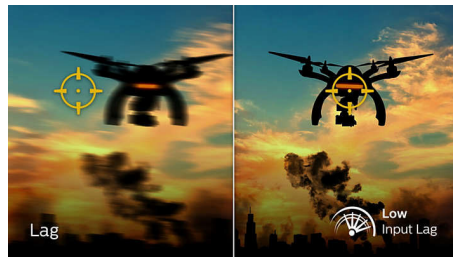

Malo kašnjenje ulaznog signala

Kašnjenje ulaznog signala vrijeme je između izvršavanja radnje na povezanim uređajima i prikaza rezultata na zaslonu. Malo kašnjenje ulaznog signala znači da je manje vremena potrebno između unosa naredbe na uređaju i prikaza rezultata na monitoru, čime se uvelike poboljšava doživljaj igranja igri koje su osjetljive na brze pokrete (naročito važno za one koji igraju brze, natjecateljske igre).