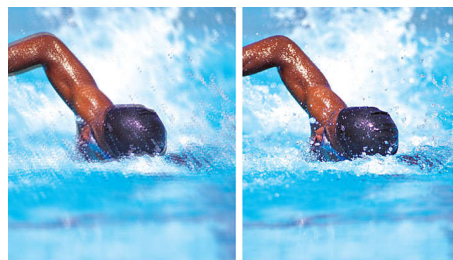

Modo Imagen a Imagen

El modo Imagen a Imagen divide la pantalla en dos partes para visualizar simultáneamente un gráfico de PC en una de ellas y un vídeo en la otra.

Escaneado progresivo

La función de escaneado progresivo duplica la resolución vertical de la imagen y logra imágenes notablemente más nítidas. En lugar de enviar primero a la pantalla el campo con las líneas impares y luego el campo con las líneas pares, ambos campos se escriben simultáneamente para crear de forma instantánea una imagen completa con la máxima resolución. A esa velocidad, el ojo percibe una imagen más nítida sin estructura de líneas.