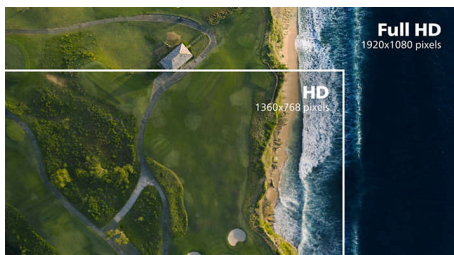

Full HD ekran 16:9

Kvalitet slike je važan. Obični ekrani pružaju kvalitet, ali očekujete više. Ovaj ekran ima naprednu Full HD 1920 x 1080 rezoluciju. Uz Full HD za oštre detalje, u kombinaciji sa visokom osvetljenošću, neverovatnim kontrastom i realističnim bojama, očekujte vernu sliku.