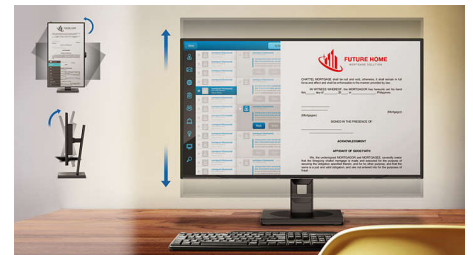

Režimy LowBlue a bez kmitania

Náš režim LowBlue a technológia bez kmitania sú navrhnuté tak, aby šetrili oči a únavu spôsobenú dlhými hodinami pred monitorom.

Kompaktná ergonomická základňa

Kompaktná ergonomická základňa, ktorá sa môže nakloniť, otočiť a výškovo nastaviť, takže každý používateľ môže monitor umiestniť pre maximálny komfort z pozerania a jeho efektívnosť.