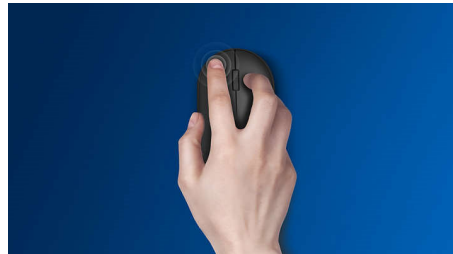

Des boutons qui résistent à des millions de clics

Des boutons qui résistent à des millions de clics, pour une excellente durabilité