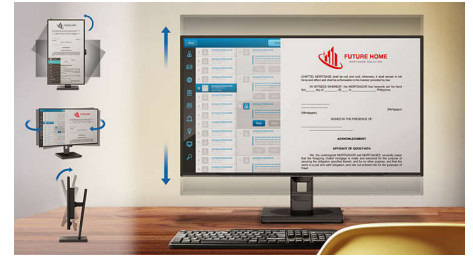

Compatível com HDMI

Um dispositivo compatível com HDMI possui todo o hardware necessário para integrar uma entrada HDMI (High-Definition Multimedia Interface). Um cabo HDMI permite sinais digitais de áudio e vídeo de alta qualidade transmitidos através de um único cabo de um PC ou de inúmeras fontes AV (incluindo set-top boxes, leitores de DVD, recetores de AV e câmaras de vídeo).

Colunas estéreo incorporadas

Um par de colunas estéreo de alta qualidade incorporado num dispositivo de visualização. Podem ser visíveis na projeção frontal ou invisíveis na projeção inferior, superior, posterior, etc., dependendo do modelo e do design.

243S5LHMB/00

SmartErgoBase

A SmartErgoBase é uma base para monitor que proporciona um grande conforto ergonómico de visualização e permite uma arrumação inteligente dos cabos. A base pode articular, inclinar e rodar para vários ângulos para garantir o máximo conforto. O suporte com altura ajustável garante um nível de visualização ideal, alivia o esforço físico de um longo dia de trabalho, enquanto a arrumação inteligente dos cabos reduz a desordem de cabos e mantém a área de trabalho organizada e profissional.