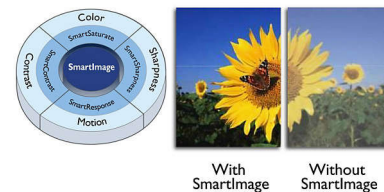

### LCD displej s Full HD 1 920 x 1 080p

Obrazovka Full HD má širokouhlé rozlíšenie 1920 x 1080p. Toto je najvyššie rozlíšenie HD zdrojov pre tú najdokonalejšiu kvalitu obrazu. Je plne načasová, keďže podporuje signály 1080p zo všetkých zdrojov, vrátane tých najnovších ako disky Blu-ray a moderných herných konzol HD. Spracovanie signálu je na tej najvyššej úrovni, aby podporovalo túto oveľa vyššiu kvalitu a rozlíšenie obrazu. Vytvára žiarivý obraz bez kmitania s progresívnym riadkovaním, s úžasným jasom a farbami.

### Kontrastný pomer SmartContrast 2000000:1

Vždy ste túžili po LCD displeji s tým najvyšším kontrastom a najostrejším obrazom. Pokročilá technológia spracovania obrazu od spoločnosti Philips v spojení s jedinečnou technológiou extrémneho stlmenia a zvýšenia podsvietenia vám poskytnú dokonale ostrý obraz. Funkcia SmartContrast zvýši kontrast a dosiahne tak vynikajúcu úroveň čiernej farby a presné vykreslenie tmavých odtieňov a farieb. Vytvorí jasný a verný obraz s vysokým kontrastom a živými farbami.

### SmartPicture

SmartPicture je exkluzívna a špičková technológia spoločnosti Philips, ktorá analyzuje obsah zobrazovaný na vašej obrazovke a prináša optimalizovaný obrazový výkon. Toto ľahko použiteľné rozhranie umožňuje výber z viacerých režimov, ako napr. Kancelária, Obraz, Zábava, Úsporný režim atď., ktorý sa presne hodí pre daný typ použitia. Na základe vášho výberu technológia SmartPicture dynamicky prispôsobí kontrast, sýtosť farieb a ostrosť obrázkov a videí, čím sa dosiahne jedinečný zobrazovací výkon. Úsporný režim poskytuje výraznú úsporu v oblasti energie. A to všetko v reálnom čase stlačením jedného tlačidla!