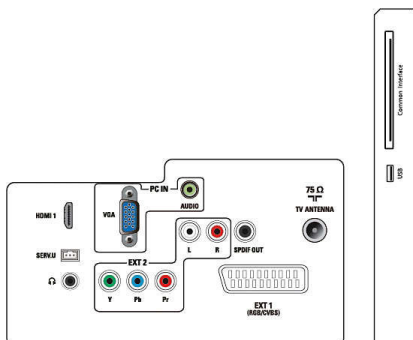

Turečtina, Ukrajina

- SmartPicture: Kino, Osobné, Úspora energie, Hra, Natural, Fotografia, Štandardné, Výrazné

Zvuk

- Výstupný výkon (RMS): 3 W x 2
- Zlepšenie kvality zvuku: Incredible Surround, Smart Sound
- Zvukový systém: Monofónny, Stereofónny, NICAM Stereo

Stojan

- Naklonenie: 0/+15 stupeň

Príkon

- Napájanie zo siete: 100 - 240 V, 50/60 Hz
- Režim vypnutia: 0,3 W (typ.)
- Režim prevádzky: 25,6 W (typ.)/34 W (max)
- Pohotovostný režim: 0,3 W (typ.)
- Okolité teplota: 5 °C až 40 °C

Podporované rozlíšenie displeja

- Počítačové formáty: Optimálne rozlíšenie 1920 x 1080, 60 Hz
- Formáty videa: 480i, 60 Hz, 480p, 60 Hz, 576i, 50 Hz, 576p, 50 Hz, 720p, 50, 60 Hz, 1 080i, 50, 60 Hz, 1080p, 24, 50, 60 Hz

Rozmery

- Produkt so stojanom (mm): 573 x 410 x 174 mm
- Balenie v mm (Š x V x H): 612 x 468 x 117 mm
- Produkt bez stojana (mm): 573 x 370 x 39 mm

Hmotnosť

- Produkt s balením (kg): 4,83 kg
- Produkt so stojanom (kg): 3,56 kg
- Produkt bez stojana (kg): 3,32 kg

Tuner/Prijem/Vysielanie

- Vstup antény: 75 ohmový koaxiálny (IEC75)
- Pásmo tunera: Hyperband, S-kanál, UHF, VHF
- TV systém: PAL I, PAL B/G, PAL D/K, SECAM B/G, SECAM D/K, SECAM L/L'
- Prehrávanie videa: NTSC, PAL, SECAM
- Displej tuneru: oscilátor PLL
- Digitálna TV: DVB-C, DVB-T
- MPEG-2, s podporou MPEG-4: áno
- CI/CI+: áno (kľúč Burn CI+ v prístroji)
- MHEG-5 v1.06: áno

Dátum vydania
2024-03-22

Verzia: 1.1.2

EAN: 87 12581 62595 5

© 2024 Koninklijke Philips N.V.
Všetky práva vyhradené.

Autor si vyhradzuje právo zmeny špecifikácií bez oznámenia. Ochranné známky sú majetkom Koninklijke Philips N.V. alebo ich príslušných vlastníkov.

www.philips.com

Príslušenstvo

- Dodávané príslušenstvo: Siet'ový napájací kábel, Diaľkové ovládanie (s batériou), Stručná príručka spustenia, Manuál používateľa, VGA kábel