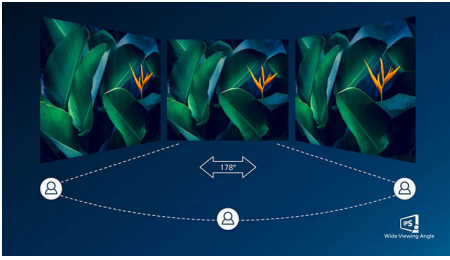

## Tehnologie IPS

Afișajele IPS utilizează o tehnologie avansată care oferă unghiuri extralarge de vizionare, de 178/178 de grade, făcând posibilă vizualizarea afișajului din aproape orice unghi. Spre deosebire de panourile TN standard, afișajele IPS oferă imagini remarcabil de clare în culori vii, ceea ce le face ideale nu numai pentru vizualizarea de fotografii, vizionarea de filme și navigarea pe web, dar și pentru aplicații profesionale care necesită un nivel înalt de acuratețe a culorilor și luminozitate uniformă în orice moment.

## Margine extrem de îngustă

Noile afișaje Philips dispun de margini extrem de înguste permițând distrageri minime și

dimensiunea de vizionare maxim posibilă. Special conceput pentru configurarea tip cadru sau cu multi-afișaj, cum ar fi jocurile, designul grafic și aplicațiile profesionale, afișajul extrem de îngust îți dă sentimentul că utilizezi un singur ecran mare.