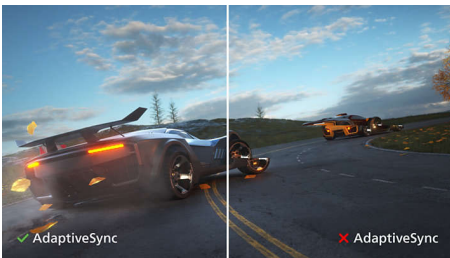

Технология Adaptive-Sync

Вам больше не нужно выбирать между разрывами изображения и задержкой кадров во время игрового процесса. Технология адаптивной синхронизации Adaptive-Sync обеспечивает плавный вывод изображения без помех практически при любой частоте кадров и малое время отклика.