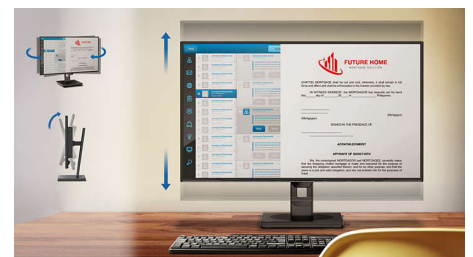

Режим EasyRead

Режим EasyRead обеспечивает комфорт при чтении

База Compact Ergo

База Compact Ergo — эргономичная подставка для мониторов Philips с регулируемой высотой, уровнем наклона и поворота. Индивидуальная настройка для использования с максимальным комфортом и эргономичностью.