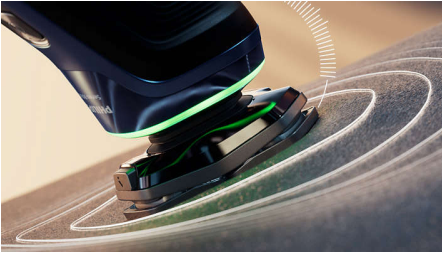

## Apurado superior\* y comodidad personalizada para la piel con tecnología SkinIQ

La afeitadora más inteligente con IA ofrece una increíble comodidad para la piel. Recibe información sobre la presión durante el afeitado para proteger la piel a la vez que consigues un afeitado más apurado, incluso con barba de 5 días. Detecta, guía y se adapta a tu cara.

### Un afeitado apurado

- Sigue los contornos del rostro
- Precisión avanzada para un afeitado más apurado\*
- Deslizamiento suave para una mejor protección de la piel

### Sensor protector de presión

El uso de la presión correcta es clave para el apurado y la protección de la piel. Los sensores avanzados de la afeitadora detectan la presión que se aplica y el innovador piloto muestra cuándo es excesiva o insuficiente. Todo para ofrecerte el afeitado personalizado que necesitas.