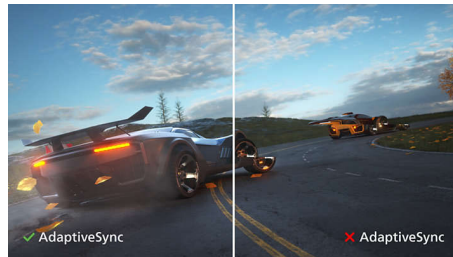

Adaptive-Sync-tekniikka

Pelätessä ei pitäisi joutua tekemään kompromisseja. Adaptive-Sync-tekniikka takaa sujuvan ja häiriöttömän suorituskyvyn, näytön nopean päivityksen ja huippulyhyet vasteajat lähes kaikilla kuvanopeuksilla.