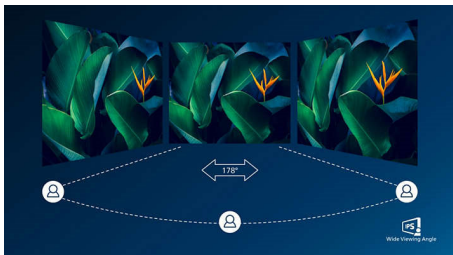

Τεχνολογία IPS

Οι οθόνες IPS χρησιμοποιούν μια εξελιγμένη τεχνολογία που σας προσφέρει εξαιρετικά ευρείες γωνίες προβολής, στις 178/178 μοίρες, ώστε να βλέπετε την οθόνη από σχεδόν οποιοδήποτε σημείο του χώρου - ακόμη και από γωνία 90 μοιρών! Σε αντίθεση με τις τυπικές οθόνες TN, οι οθόνες IPS σας προσφέρουν εξαιρετικά ευκρινείς εικόνες με

ζωντανά χρώματα. Έτσι, είναι ιδανικές όχι μόνο για φωτογραφίες, βίντεο και περιήγηση στον ιστό, αλλά και για επαγγελματικές εφαρμογές που απαιτούν χρωματική ακρίβεια και ομοιόμορφη φωτεινότητα ανά πάσα στιγμή.