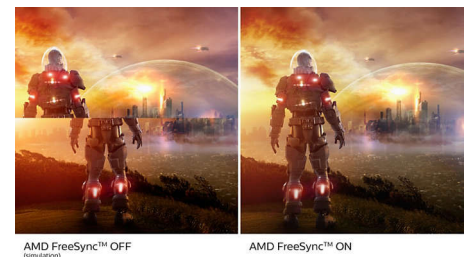

Ультраплавен геймплей

Играенето не трябва да бъде избор между накъсан геймплей и разбити кадри. С новите монитори Philips не се налага. Насладете се на плавна производителност без артефакти при всякаква кадрова честота с технологията AMD FreeSync™, плавното бързо обновяване и ултрабързото време за реакция.