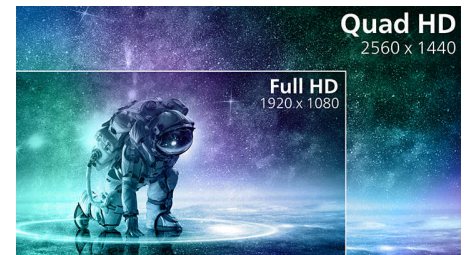

Kristalheldere beelden

Deze Philips-beeldschermen bieden kristalheldere, Quad HD-beelden van 2560 x 1440 of 2560 x 1080 pixels. Uw beelden komen tot leven dankzij de hoge prestaties en de hoge pixeldichtheid. De beelden worden ondersteund door verbindingen met hoge bandbreedte. Of u nu een veeleisende professional bent die extreem gedetailleerde informatie voor zijn CAD-CAM-toepassingen nodig heeft of die grafische 3D-toepassingen gebruikt, of u een financieel expert bent die werkt met enorme spreadsheets, Philips-beeldschermen geven u een kristalhelder beeld.