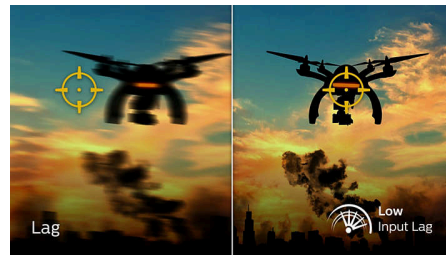

Minimale vertraging

Vertraging is de tijd die verstrijkt tussen het uitvoeren van een actie met aangesloten apparaten en het resultaat op het scherm zien. Minimale vertraging verkort de tijd tussen het invoeren van een opdracht naar de monitor. Hierdoor verloopt het spelen van twitch-gevoelige videogames een stuk beter, wat vooral van belang is voor wie snelle, competitieve games speelt.