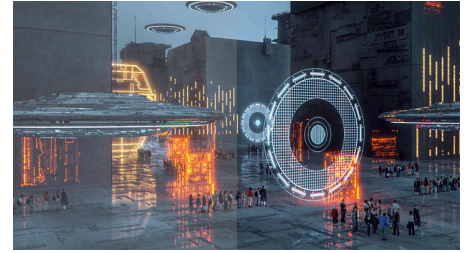

EasySelect-menuschakelaar

Met de onopvallende geplaatste EasySelect-menuschakelaar kunt u snel en eenvoudig aanpassingen aan monitorinstellingen maken in de weergave op het scherm.

SmartImage-gamemodus

Het nieuwe Philips-gamedisplay heeft snelle toegang die speciaal op spelers is afgestemd, en die verscheidene opties biedt. De "FPS"-modus (First person shooting voor schietspellen) verbetert donkere delen van games, zodat u verborgen voorwerpen in donkere gebieden beter ziet. De "Racing"-modus stelt het display in voor de snelste responstijd, intense kleuren en beeldaanpassingen. De "RTS"-modus (Real time strategy voor strategiespellen) heeft een speciale SmartFrame-modus die het duidelijker maken van specifieke gebieden mogelijk maakt en het aanpassen van afmetingen en beelden toelaat. Met Gamer 1 en Gamer 2 kunt u persoonlijke instellingen opslaan, gebaseerd op verschillende games, voor de beste prestaties.