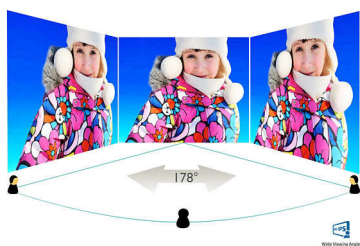

Značilnosti

Tehnologija AH-IPS

Zaslони AH-IPS uporabljajo tehnologijo za izjemno širok, 178-stopinjski kot gledanja, tako da je prikaz viden iz skoraj vseh kotov. Za razliko od standardnih zaslonov TN so slike na zaslonih AH-IPS neverjetno ostre in živih barv, zato so ti zasloni idealni ne samo za fotografije, filme in brskanje po spletu, temveč tudi za profesionalno uporabo, pri kateri so pomembne natančne barve in nespremenljiva svetlost.