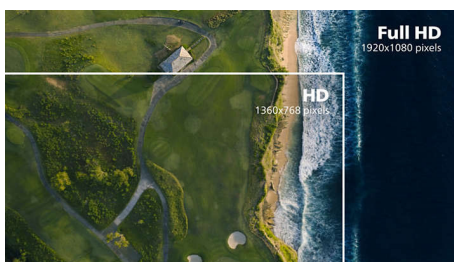

Zaslon Full HD 16 : 9

Kakovost slike je pomembna. Običajni zasloni predvajajo kakovostno sliko, vendar pričakujete več. Ta zaslon odlikuje izboljšana ločljivost Full HD 1920 x 1080. Full HD za jasno in podrobno sliko, visoka svetlost, neverjeten kontrast in živahne barve zagotavljajo izjemno pristno sliko.