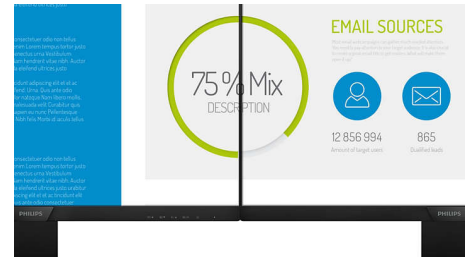

Svært smal ramme

De nye skjermene fra Philips har svært smale rammer, noe som gir minimalt med distraksjoner og maksimal visningsstørrelse. Skjermene med den svært smale rammen er spesielt godt egnet for flervisning eller hellende oppsett som spill, grafisk design og profesjonelle programmer, og du får følelsen av at du bruker én stor skjerm.