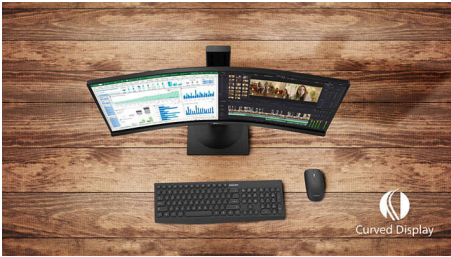

#### Suveren bildekvalitet

- 16:9 Full HD-skjerm for skarpt detaljerte bilder
- VA-skjermen gir utrolige bilder med brede visningsvinkler
- Ultra Wide-Color – et større fargespekter skaper et livligere bilde
- Spill helt enkelt med AMD FreeSync™-teknologi

# PHILIPS

Buet LCD-skjerm med Ultra Wide-Color  
E-serien 24 (23,6" / 59,9 cm diag.), 1920 x 1080 (Full HD)

### Skjerm med buet design

Skjermene til stasjonære datamaskiner gir en personlig brukeropplevelse, og derfor passer en buet design svært godt. Den buede skjermen er både behagelig å se på og har en oppslukende effekt rettet mot deg som sitter rett foran skjermen.