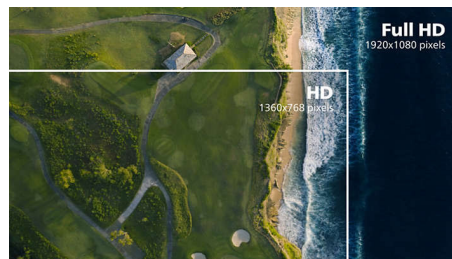

16:9 Full HD-skjerm

Bildekvalitet teller. Vanlige skjermer gir kvalitet, men du forventer mer. Denne skjermen har en forbedret Full HD-oppløsning med 1920 x 1080 piksler. Tenk deg et virkelig levende bilde med Full HD for skarpe detaljer kombinert med høy lysstyrke, utrolig kontrast og realistiske farger.