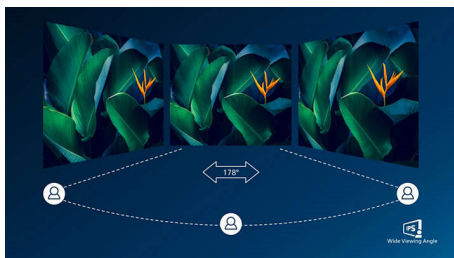

Philips Monitor
LCD-skærm med USB-C-
dock

S-line

27" (68,6 cm)
1920 x 1080 (Full HD)

273S1

Gør tilslutningerne mere enkle

med USB-C-dockingskærm

Philips USB-C-skærmen eliminerer kabelrod. Se FHD-billeder, og oplad samtidig din bærbare computer med et enkelt USB-C-kabel. Funktioner som Daisy Chain til opsætning af flere skærme, TÜV-certificeret EyeComfort, der reducerer træthed i øjnene.

PHILIPS

Vigtigste nyheder

USB type-C-forbindelse

Denne Philips-skærm har en indbygget USB type C dockingstation med strømforsyning. Med intelligent og fleksibel strømstyring kan du oplade din kompatible* bærbare computer direkte. Det slanke og vendbare USB-C-stik giver mulighed for nem docking med ét kabel. Gør det hele mere enkelt ved at slutte alle dine eksterne enheder såsom tastatur, mus og et RJ-45 Ethernet-kabel til skærmens dockingstation. Du kan se video i høj opløsning og overføre data med superhøj hastighed, mens du tænder for og genoplader den bærbare pc samtidigt.

IPS-teknologi

IPS-skærme anvender avanceret teknologi, der giver dig ekstra brede betragtningsvinkler på 178/178 grader, så du kan se skærmen fra næsten enhver vinkel. I modsætning til almindelige TN-paneler opnår du med IPS-skærme bemærkelsesværdigt skarpe billeder med levende farver, så de ikke alene er perfekt til fotos, film og søgning på nettet, men også til professionelle applikationer, der stiller krav om nøjagtige farver og ensartet lysstyrke til enhver tid.

EasyRead-tilstand

EasyRead-tilstand giver en oplevelse som at læse på papir

SmartErgoBase

SmartErgoBase er en skærmfod, som giver en mere ergonomisk korrekt skærmvisning og kabelhåndtering. Foden kan drejes, vippe og roteres til forskellige vinkler for at sikre maksimal komfort. Stativet kan justeres i højden og garanterer optimalt visningsniveau og reducerer de fysiske belastninger ved en lang arbejdsdag, mens kabelhåndtering reducerer kabelrod og holder arbejdspladsen pæn og professionel.