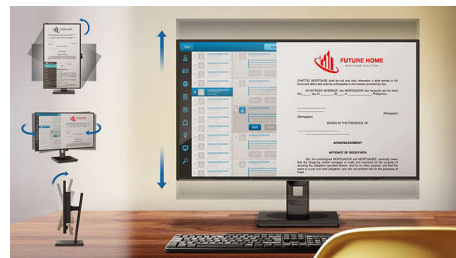

EasyRead-tilstand

EasyRead-tilstand giver en oplevelse som at læse på papir

SmartErgoBase

SmartErgoBase er en skærmfod, som giver en mere ergonomisk korrekt skærmvisning og kabelhåndtering. Foden kan drejes, vippe og roteres til forskellige vinkler for at sikre maksimal komfort. Stativet kan justeres i højden og garanterer optimalt visningsniveau og reducerer de fysiske belastninger ved en lang arbejdsdag, mens kabelhåndtering reducerer kabelrod og holder arbejdspladsen pæn og professionel.