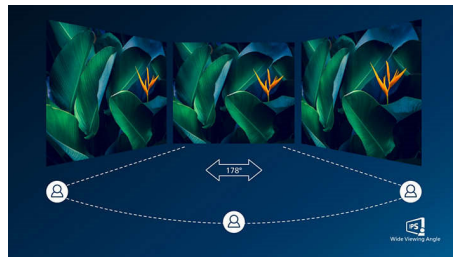

Високошвидкісна передача даних

Високошвидкісна передача даних через USB 3.2

Технологія Ultra Wide-Color

Технологія Ultra Wide-Color пропонує ширший спектр кольорів для кращого зображення. Ширша "колірна гама" Ultra Wide-Color забезпечує більш природні зелені відтінки, яскраві червоні та насиченіші сині. Додайте енергії мультимедійним розвагам, зображенням і навіть функціональності та зробіть кольори яскравими за допомогою технології Ultra Wide-Color.

Технологія IPS

Дисплеї IPS використовують вдосконалену технологію, яка забезпечує надзвичайно широкий кут огляду 178/178 градусів для перегляду практично під будь-який кутом – навіть у разі повертання на 90 градусів! Порівняно зі стандартними TN-панелями дисплеї IPS забезпечують надзвичайно чітке зображення з яскравими кольорами, що ідеально підходить не лише для перегляду