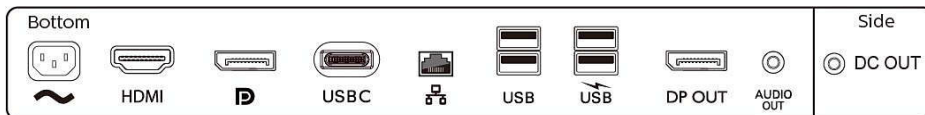

USB

- Power Delivery: USB PD версії 3.0
- Макс. подача енергії USB-C: До 65 Вт (5 В/3 А, 9 В/3 А, 10 В/3 А, 12 В/3 А, 15 В/3 А, 20 В/3,25 А)
- USB-C–USB-A: Відео, дані
- USB-C–USB-C: Відео (режим DP Alt), дані, подача енергії

Зручність

- Вбудовані динаміки: 2 x 2 Вт
- Підтримка Plug & Play: DDC/CI, Mac OS X, sRGB, Windows 10 / 8.1 / 8 / 7
- Для зручності користувача: SmartImage, Вхід,

- PowerSensor, Меню, Увімкнення/вимкнення живлення
- Мови екранного меню: Бразильська, Португальська, Чеська, Голландська, Англійська, Фінська, Французька, Німецька, Грецька, Угорська, Італійська, Японська, Корейська, Польська, Португальська, Російська, Китайська (спрощена), Іспанська, Шведська, Офіційна китайська, Турецька, Українська
- Інші зручні пристосування: Замок Kensington, Кріплення VESA (100x100 мм)
- Програмне забезпечення для керування: SmartControl
- Вбудована вебкамера: Висувна 2,0-мегапіксельна FHD камера з мікрофоном і світлодіодним індикатором (для Windows 10 Hello)

Підставка

- Налаштування висоти: 150 мм
- Поворот: 90 градусів
- Обертання: -175/175 градусів
- Нахил: -5/30 градусів

Потужність

- Екорежим: 20,6 Вт (тип.)
- Живлення: Вбудовано, 100–240 В змінного струму, 50–60 Гц