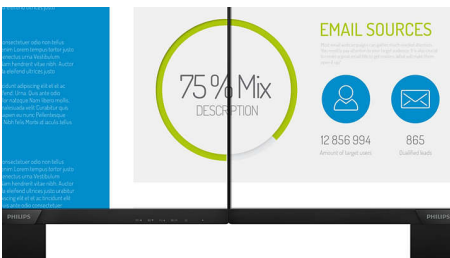

Izjemno ozek rob

Novi zasloni Philips imajo izjemno ozke robove, ki odpravljajo ovire in zagotavljajo

največjo velikost slike. Zaslon z izjemno ozkim robom je primeren predvsem za uporabo več zaslonov, igranje iger, grafično oblikovanje in profesionalne aplikacije, saj vam daje občutek, kot bi pri tem uporabljali samo en zaslon.